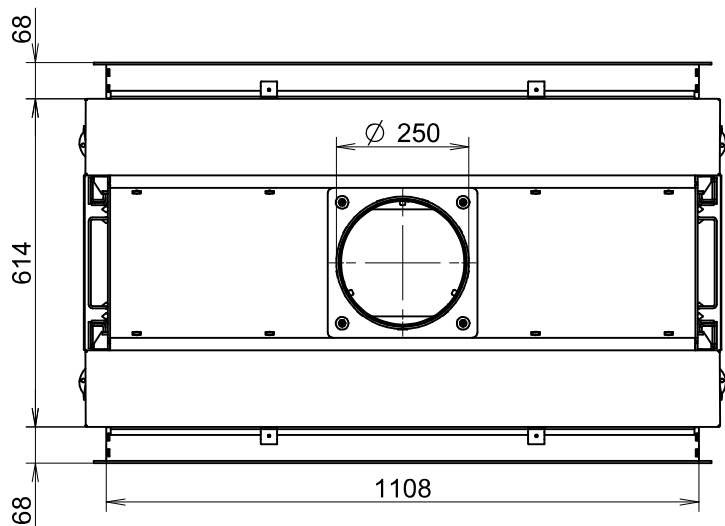

MIN 80
MAX 330

1:10

1:20

ARGENTO 1200DH V23 (BASIC)