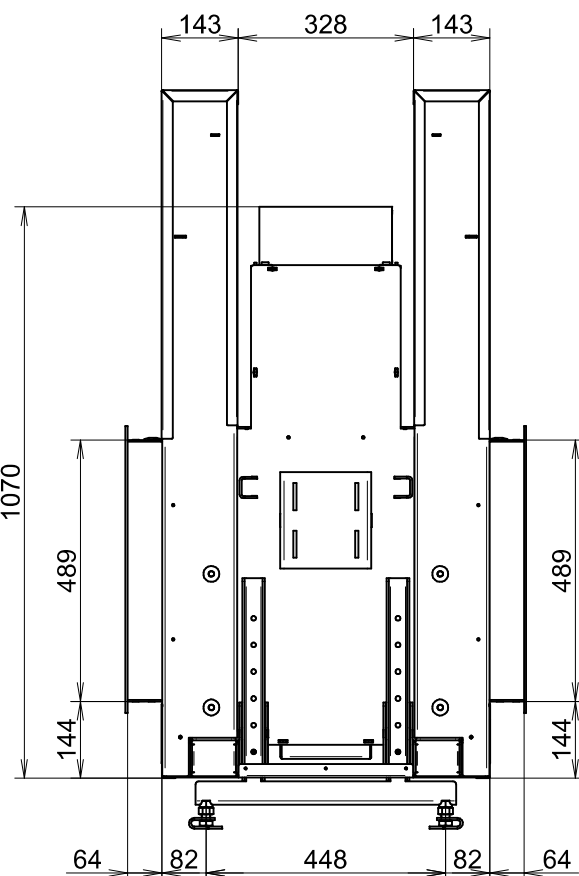

MIN 80
MAX 330

1:10

1:20

ARGENTO 1200DH V23 (BASIC)