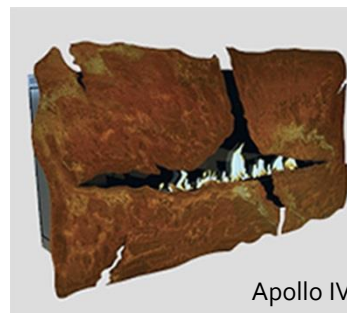

Duet

Tuli Verre

Новые биогорелки для каминов с электронным управлением

EVO CREATION

Неограниченные возможности создания каминов для любых интерьеров

Системы безопасности:

- от перегрева;
- от наклона и движения;
- от утечки топлива в корпусе горелки;
- от утечки топлива в рабочей части горелки;
- блокировка заправочной дверцы при нагреве горелки;
- защита от детей;
- постоянный электронный контроль состояния горелки с индикацией.