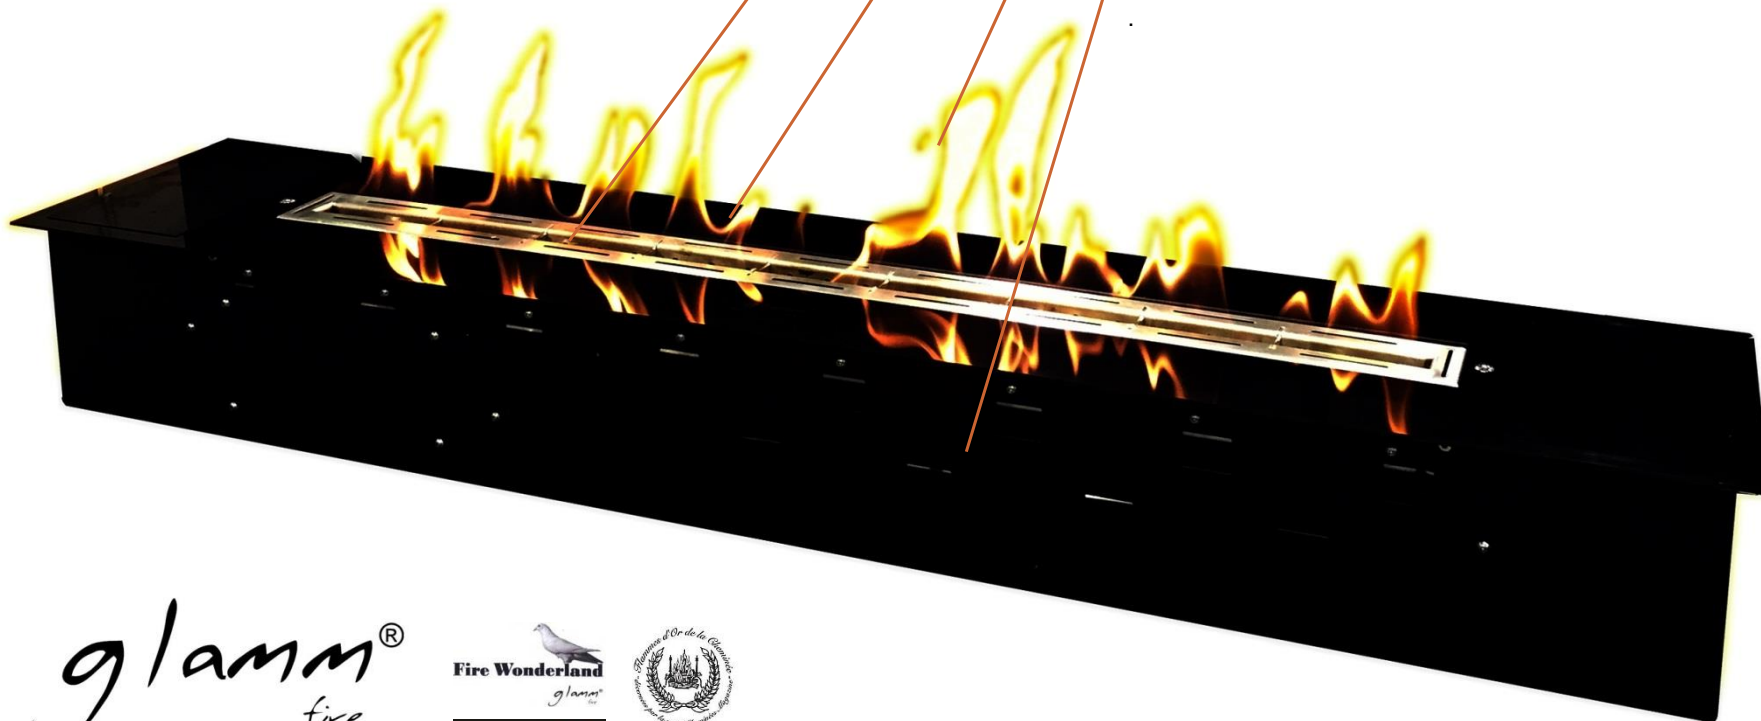

*Marcelo Alves Inácio*

**Линия огня** (см):

25- 40- 60- 80- 120- 160- 200- 240  
и нестандартные проекты на заказ.

**Узкий** корпус: 21 см (кроме горелок  
25 и 40 см).

Самый красивый

**живой и реалистичный огонь**

без запаха и образования  
паров биоэтанола.

**Управление** от пульта ДУ.

Быстрый и безопасный **розжиг**,

быстрое выключение.

glamm®  
fire

Creation EVO

Новые биогорелки для каминов с электронным управлением