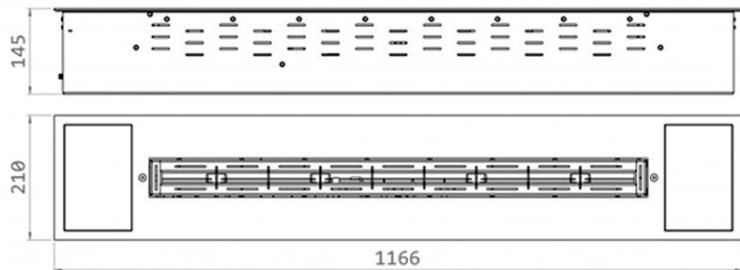

# EVO CREATION

Неограниченные возможности создания каминов для любых интерьеров

Горелка	Линия огня, мм	Размеры, мм <sub>L x P x H</sub>	Размеры для встраивания, мм <sub>L x P x H</sub>	Емкость, л
<b>EVO 250</b>	250	450 x 400 x 145	430 x 380 x 155	3
<b>EVO 400</b>	400	766 x 210 x 145	746 x 190 x 155	3
<b>EVO 600</b>	600	955 x 210 x 145	930 x 190 x 155	3
<b>EVO 800</b>	800	1166 x 210 x 145	1146 x 190 x 155	5
<b>EVO 1200</b>	1200	1566 x 210 x 160	1546 x 190 x 170	5
<b>EVO 1600</b>	1600	1966 x 210 x 160	1946 x 190 x 170	5
<b>EVO 2000</b>	2000	2366 x 210 x 160	2346 x 190 x 170	10
<b>EVO 2400</b>	2400	2766 x 210 x 160	2746 x 190 x 170	10