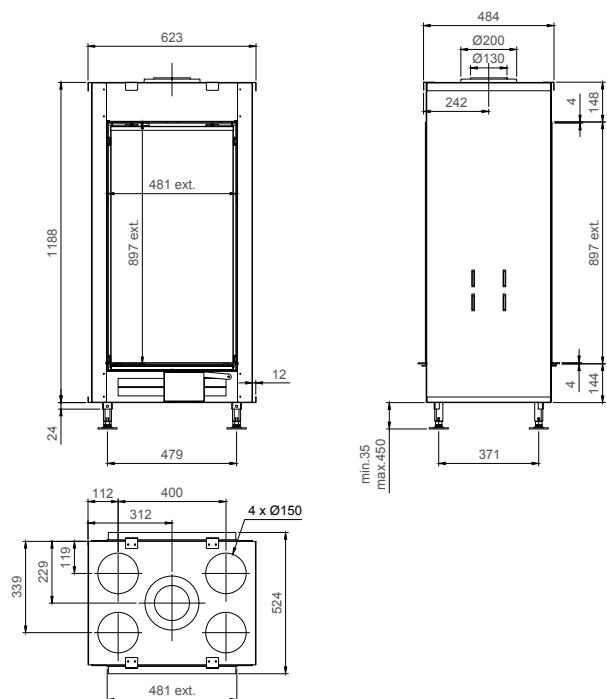

Luna 550 DV Diamond

ECO WAVE

vermogen / puissance	*2 - 6,5 kW
rendement / rendement	87 %
gewicht / poids	125 kg
afwerkingsmaat / dimensions visibles	899 x 485 mm
rookkanaal / conduit	Ø 200/130 mm

of Ø150/100 zie handleiding / ou Ø150/100 voir manuel
* min. indien Eco-wave ingeschakeld / min. si l'Eco-wave est activé