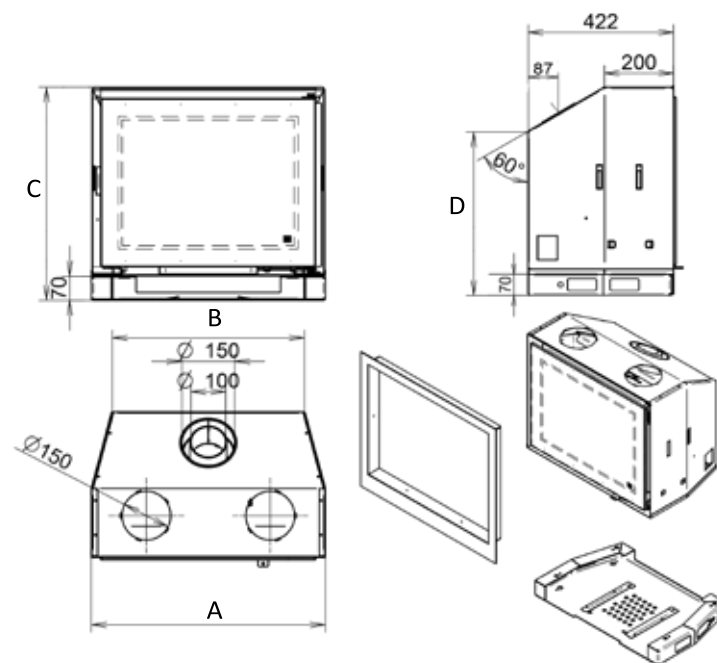

* versie met underbox - version avec underbox

Interra 60

vermogen / puissance	*1,2 - 4,6 kW
rendement / rendement	86,2%
gewicht / poids	75 kg
rookkanaal / conduit	Ø 100/150 - 100 mm

* min. indien Eco-wave ingeschakeld / min. si l'Eco-wave est activé

Interra 68

vermogen / puissance	*2 - 5,2 kW
rendement / rendement	88,7%
gewicht / poids	87 kg
rookkanaal / conduit	Ø 100/150 - 100 mm

* min. indien Eco-wave ingeschakeld / min. si l'Eco-wave est activé

Interra 74

vermogen / puissance	*3 - 7 kW
rendement / rendement	87,5%
gewicht / poids	102 kg
rookkanaal / conduit	Ø 100/150 - 100 mm

* min. indien Eco-wave ingeschakeld / min. si l'Eco-wave est activé