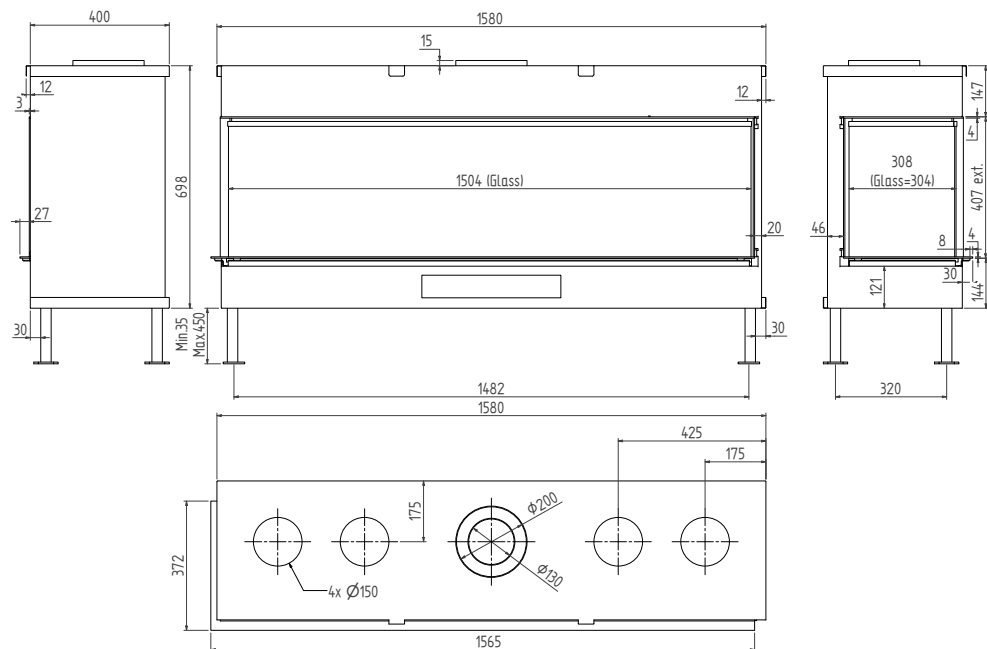

Luna 1600 CL/CR Diamond

© Archtitect Steven Thermote - Izegem

Plan = CL

ECO WAVE ECO SWITCH

vermogen / puissance	*3 - 10,5 kW
rendement / rendement	85,2 %
gewicht / poids	140 kg
rookkanaal / conduit	Ø 200/130 mm

of Ø150/100 zie handleiding / ou Ø150/100 voir manuel

* min. indien Eco-wave en Eco-switch ingeschakeld / min. si l'Eco-wave et Eco-switch sont activé