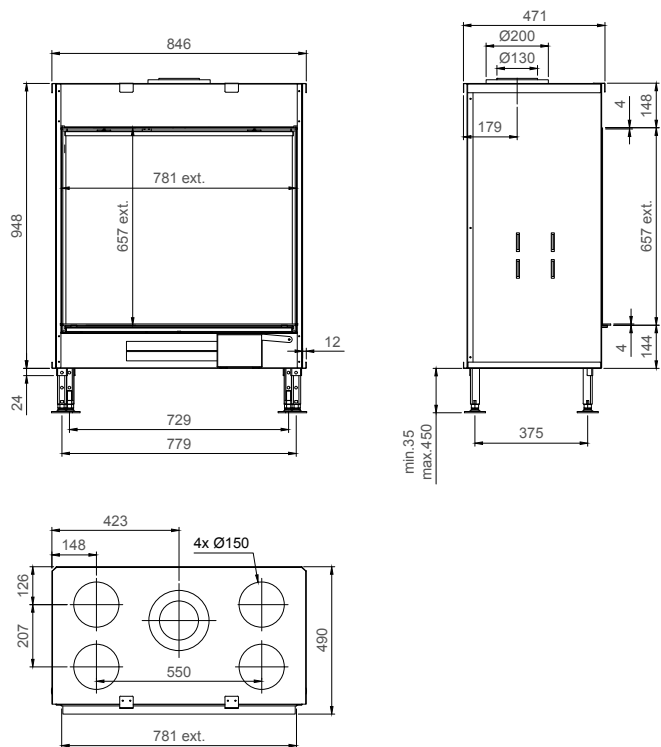

Luna 850 V Diamond

ECO WAVE ECO SWITCH

vermogen / puissance *3 - 9,7 KW

rendement / rendement 87,1 %

gewicht / poids 145 kg

afwerkingsmaat / dimensions visibles 785 x 659 mm

rookkanaal / conduit Ø 200/130 mm

of Ø150/100 zie handleiding / ou Ø150/100 voir manuel

* min. indien Eco-wave en Eco-switch ingeschakeld / min. si l'Eco-wave et Eco-switch sont activé