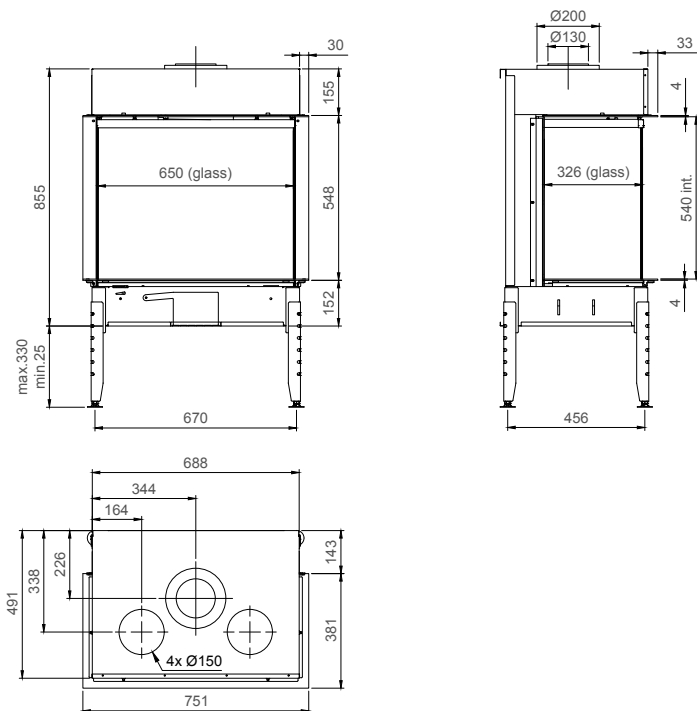

True Vision Open Fire Look 650 DC

True Vision Open Fire Look 850 DC