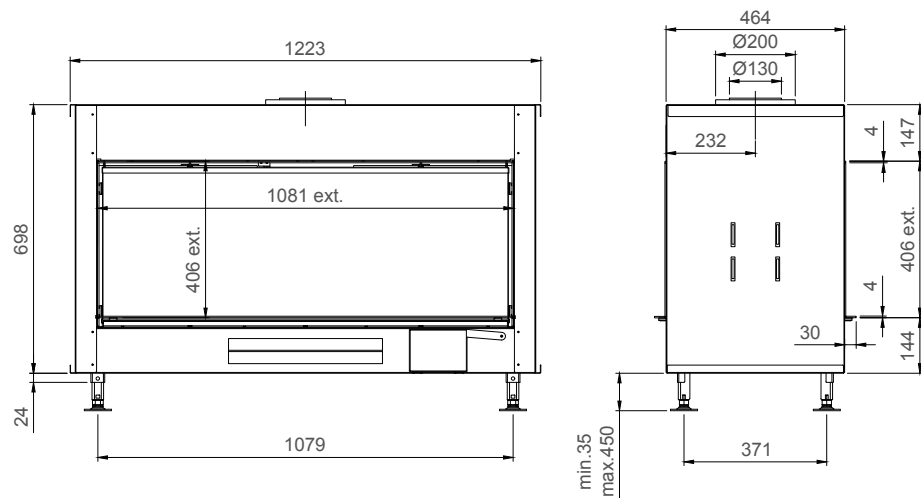

Luna 1150 DH Diamond

ECO WAVE

vermogen / puissance	*2 - 8,5 kW
rendement / rendement	85,4 %
gewicht / poids	130 kg
afwerkingsmaat / dimensions visibles	1085 x 408 mm
rookkanaal / conduit	Ø 200/130 mm

of Ø150/100 zie handleiding / ou Ø150/100 voir manuel
* min. indien Eco-wave ingeschakeld / min. si l'Eco-wave est activé