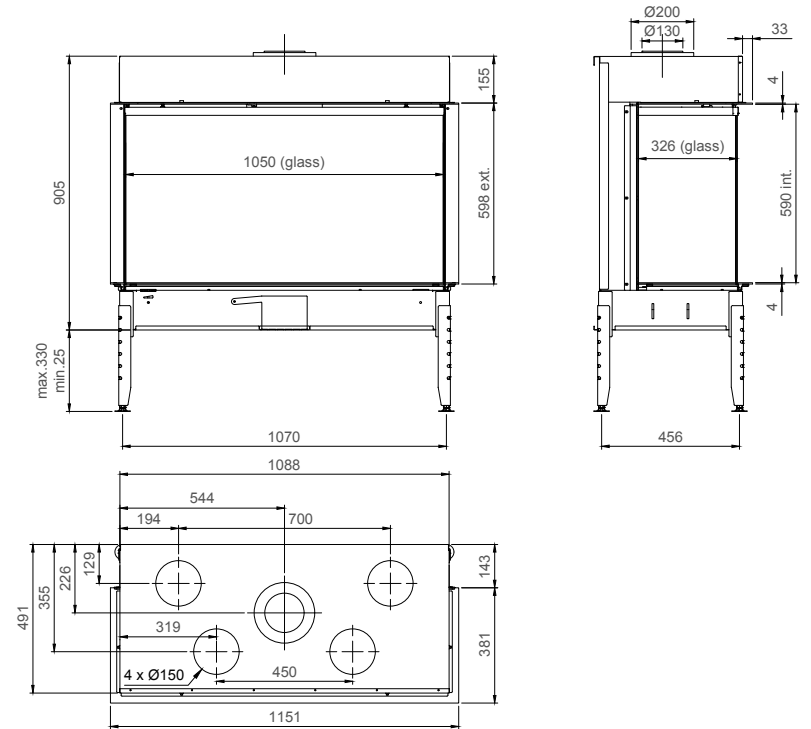

ECO WAVE ECO SWITCH

vermogen / puissance	* 4 - 13,5 kW
rendement / rendement	78 %
gewicht / poids	165 kg
rookkanaal / conduit	Ø 130/200 mm

* min. indien Eco-wave en Eco-switch ingeschakeld / min. si l'Eco-wave et Eco-switch sont activé