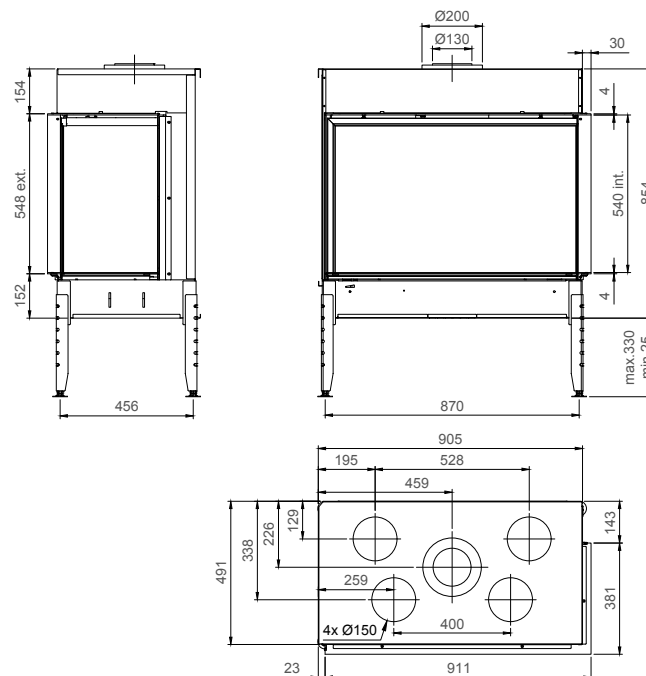

True Vision 850 CL/CR

ECO WAVE ECO SWITCH

Plan = CR

vermogen / puissance	*2.5 - 8 kW
rendement / rendement	80 %
gewicht / poids	140 kg
rookkanaal / conduit	Ø 130/200 mm

* min. indien Eco-wave en Eco-switch ingeschakeld / min. si l'Eco-wave et Eco-switch sont activé

vermogen / puissance	*3 - 11 kW
rendement / rendement	79 %
gewicht / poids	149 kg
rookkanaal / conduit	Ø 130/200 mm

* min. indien Eco-wave en Eco-switch ingeschakeld / min. si l'Eco-wave et Eco-switch sont activé