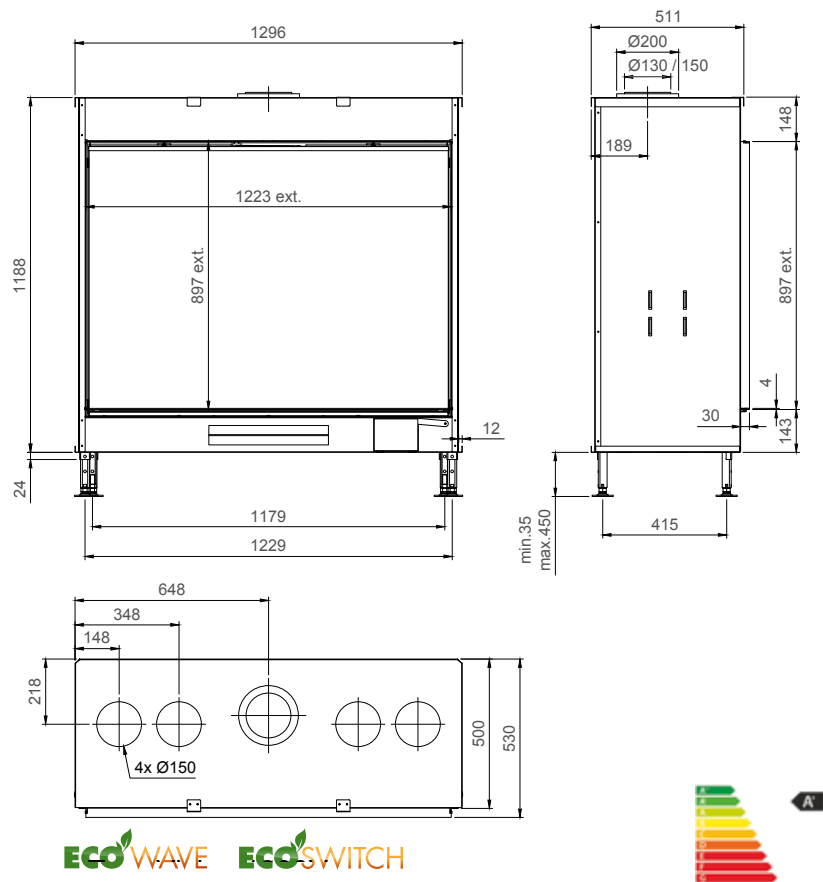

True Vision 1300V

vermogen / puissance	*5 - 16 kW
rendement / rendement	76 %
gewicht / poids	210 kg
rookkanaal / conduit	** Ø 150-130/200 mm

* min. indien Eco-wave en Eco-switch ingeschakeld / min. si l'Eco-wave et Eco-switch sont active
** standaard/standard 200/130. Op vraag/sur demande 200/150