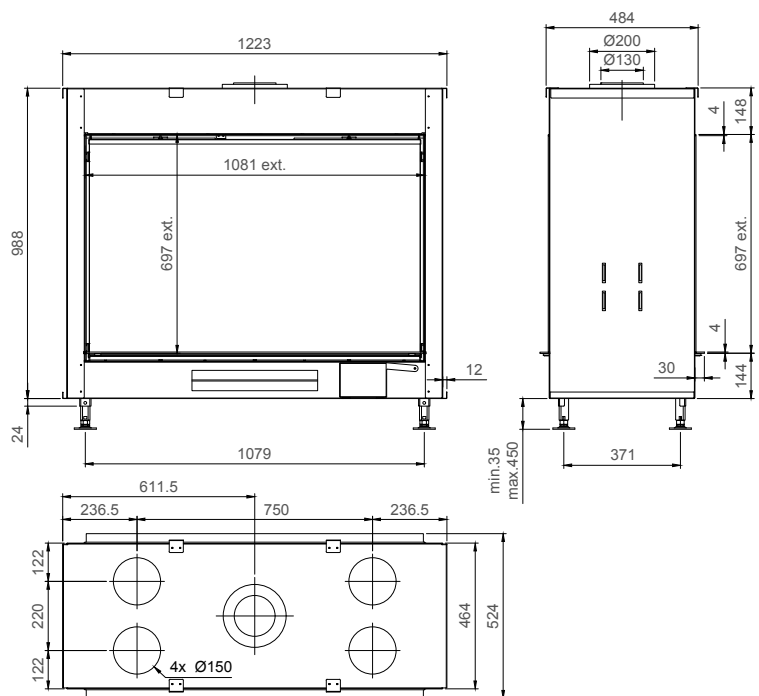

True Vision 1150 DV

ECOWAVE ECOSWITCH