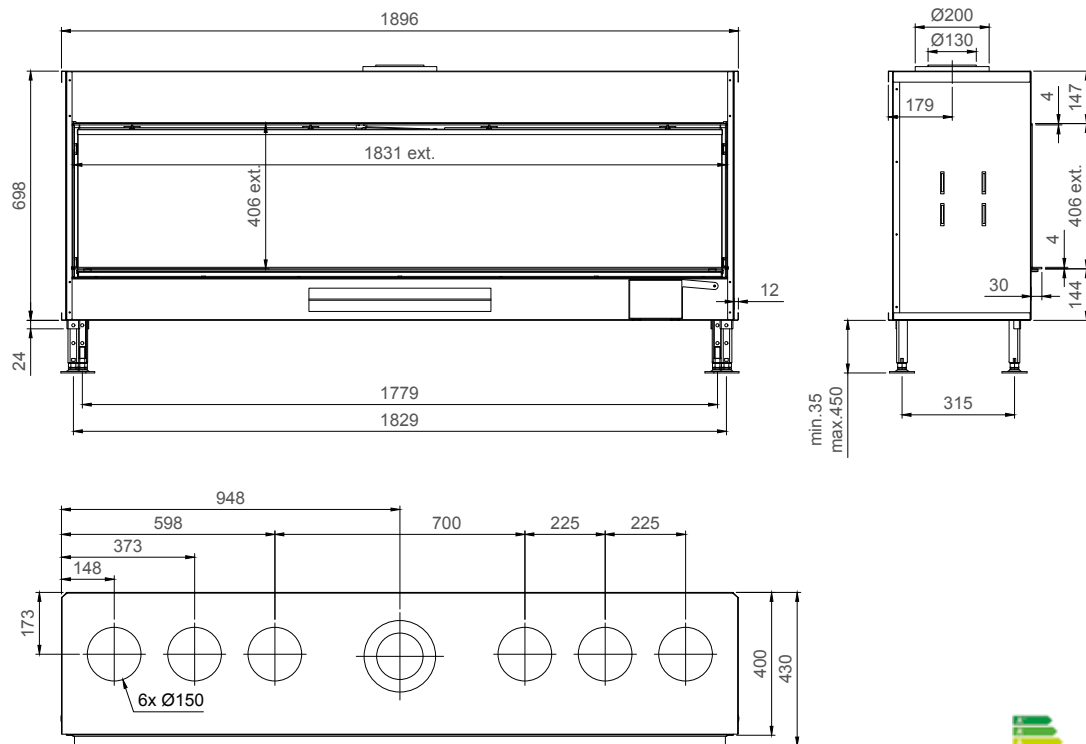

Luna 1900 H Diamond

min. 35
max. 450

ECO WAVE ECO SWITCH

vermogen / puissance	*4 - 13,8 kW
rendement / rendement	83 %
gewicht / poids	190 kg
afwerkingsmaat / dimensions visibles	1835 x 408 mm
rookkanaal / conduit	$\varnothing$ 200/130 mm

of $\varnothing 150/100$ zie handleiding / ou $\varnothing 150/100$ voir manuel
* min. indien Eco-wave en Eco-switch ingeschakeld / min. si l'Eco-wave et Eco-switch sont activé