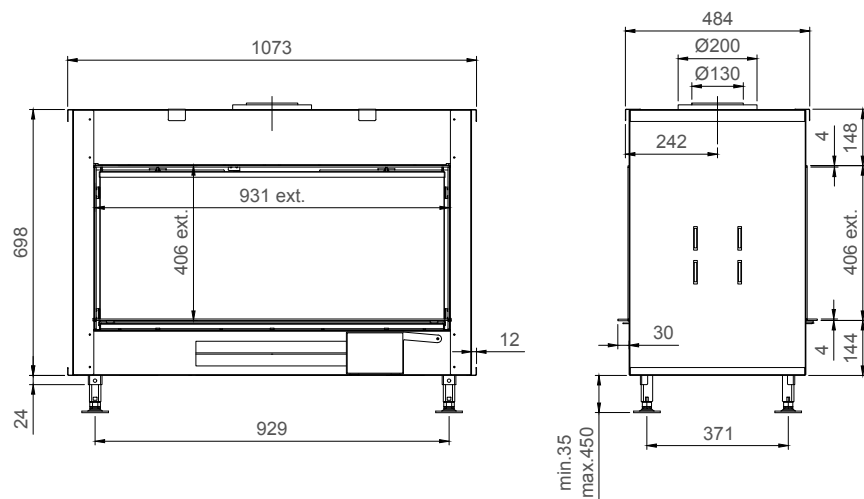

Luna 1000 DH Diamond

ECO WAVE

vermogen / puissance	*2 - 7 kW
rendement / rendement	86,6 %
gewicht / poids	120 kg
afwerkingsmaat / dimensions visibles	935 x 408 mm
rookkanaal / conduit	Ø 200/130 mm

of Ø150/100 zie handleiding / ou Ø150/100 voir manuel
* min. indien Eco-wave ingeschakeld / min. si l'Eco-wave est activé