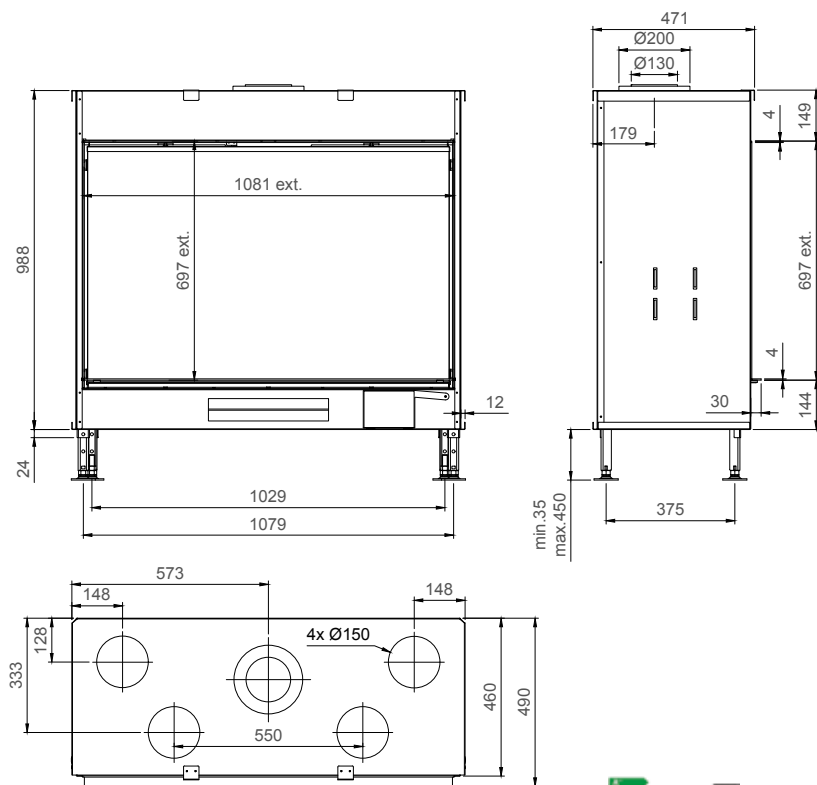

Luna 1150 V Diamond

min. 35
max. 450

ECO WAVE ECO SWITCH

vermogen / puissance	*3 - 10,5 KW
rendement / rendement	85 %
gewicht / poids	170 kg
afwerkingsmaat / dimensions visibles	1085 x 699 mm
rookkanaal / conduit	Ø 200/130 mm

of Ø150/100 zie handleiding / ou Ø150/100 voir manuel

* min. indien Eco-wave en Eco-switch ingeschakeld / min. si l'Eco-wave et Eco-switch sont activé