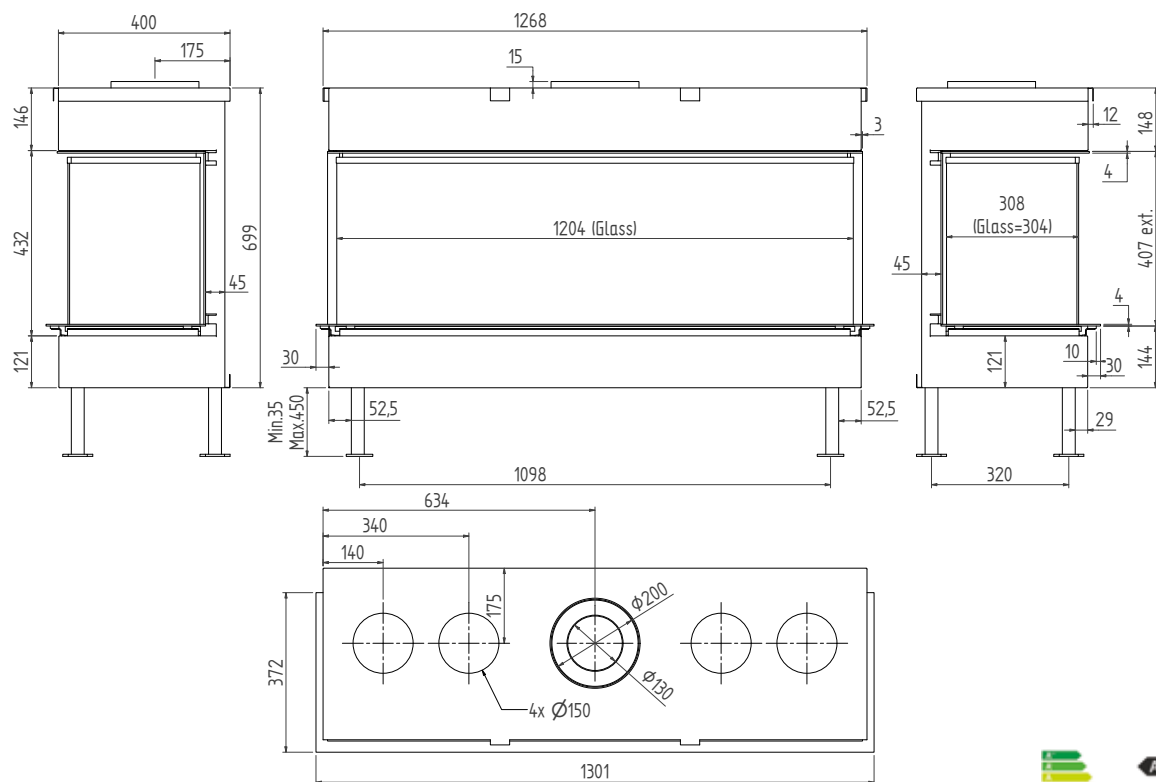

Luna 1300 DC Diamond

ECO WAVE **ECO SWITCH**
(in optie / en option)

vermogen / puissance	*3 - 9,3 kW
rendement / rendement	86,8 %
gewicht / poids	120 kg
afwerkingsmaat / dimensions visibles	(1206) x 408 mm
rookkanaal / conduit	Ø 200/130 mm

of Ø150/100 zie handleiding / ou Ø150/100 voir manuel

* min. indien Eco-wave en Eco-switch ingeschakeld / min. si l'Eco-wave et Eco-switch sont activé