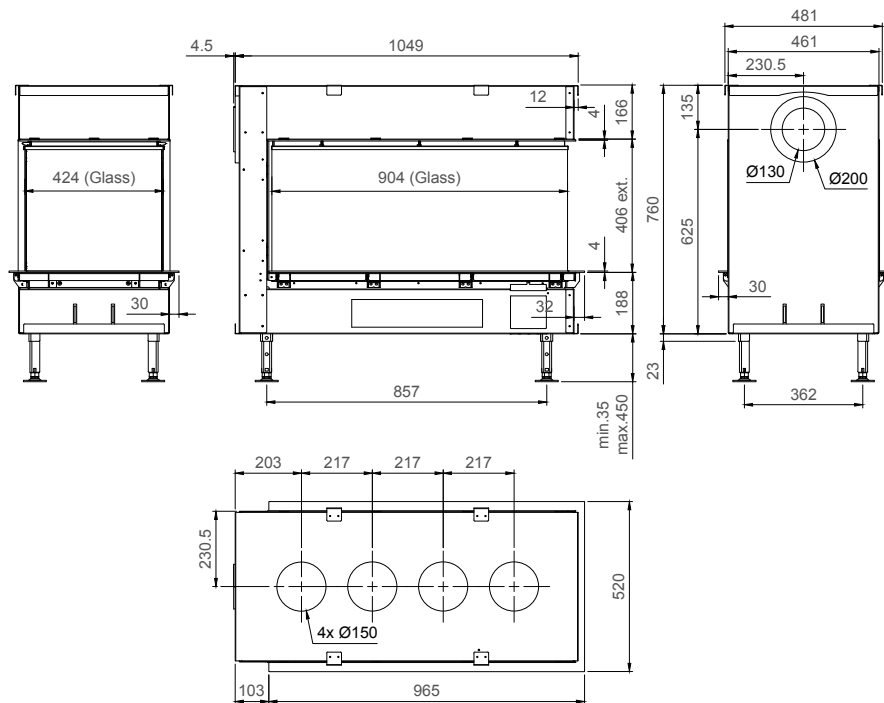

Luna 1000 RD Diamond

ECO WAVE

vermogen / puissance	*2 - 7 kW
rendement / rendement	82 %
gewicht / poids	110 kg
afwerkingsmaat / dimensions visibles	(904 x 415) x 408 mm
rookkanaal / conduit	Ø 200/130 mm

of Ø150/100 zie handleiding / ou Ø150/100 voir manuel
* min. indien Eco-wave ingeschakeld / min. si l'Eco-wave est activé