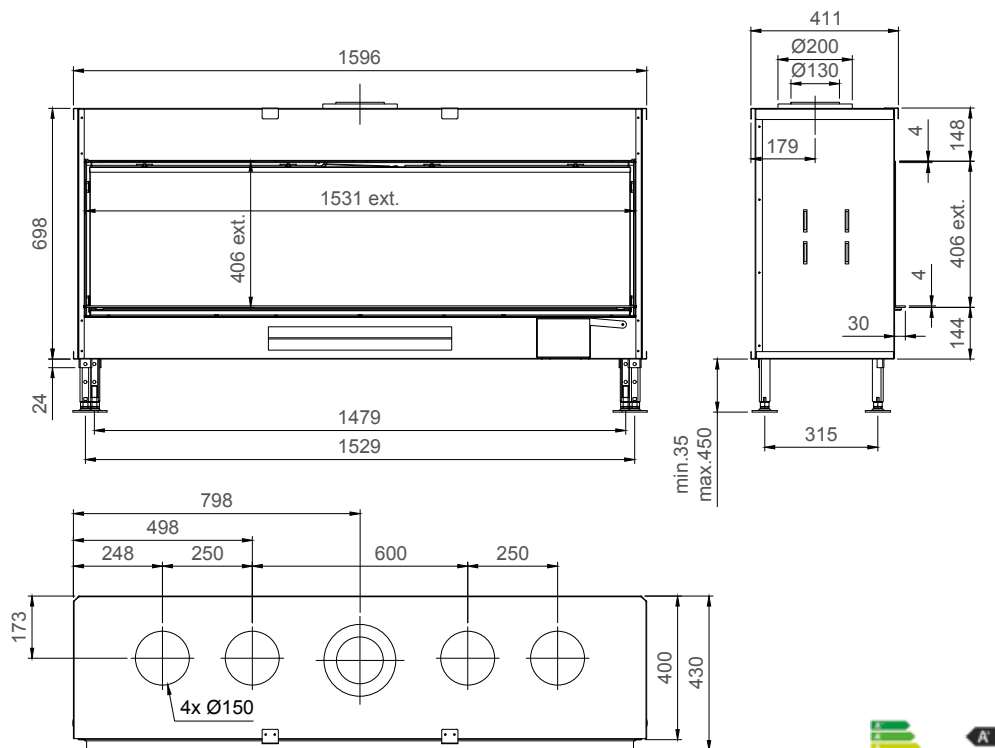

Luna 1600 H Diamond

ECO WAVE ECO SWITCH

vermogen / puissance	*3 - 11,9 kW
rendement / rendement	85,2 %
gewicht / poids	170 kg
afwerkingsmaat / dimensions visibles	1535 x 408 mm
rookkanaal / conduit	Ø 200/130 mm

of Ø150/100 zie handleiding / ou Ø150/100 voir manuel
* min. indien Eco-wave en Eco-switch ingeschakeld / min. si l'Eco-wave et Eco-switch sont activé