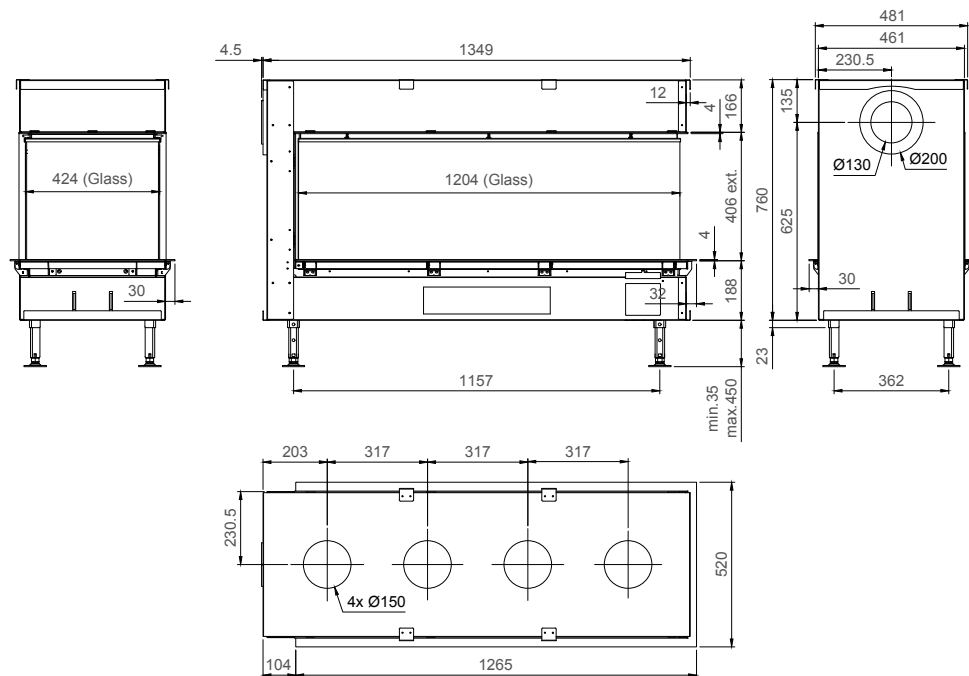

Luna 1300 RD Diamond

ECOWAVE

vermogen / puissance	*3 - 9,5 kW
rendement / rendement	82 %
gewicht / poids	130 kg
afwerkingsmaat / dimensions visibles	(1204 x 415) x 408 mm
rookkanaal / conduit	Ø 200/130 mm

of Ø150/100 zie handleiding / ou Ø150/100 voir manuel
* min. indien Eco-wave ingeschakeld / min. si l'Eco-wave est activé