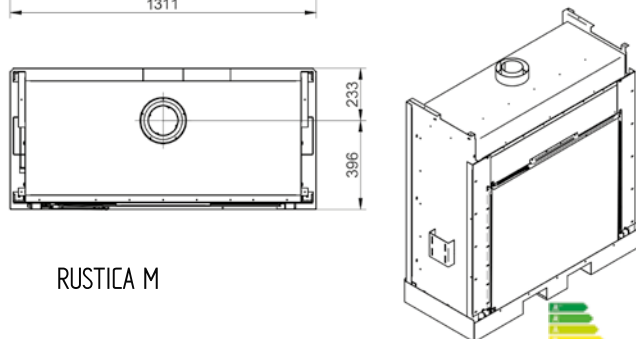

Rustica Medium

RUSTICA M

ECO WAVE ECO SWITCH