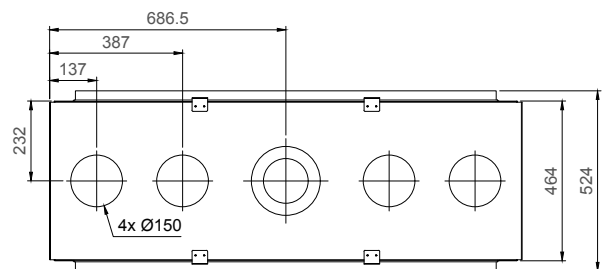

Luna 1300 DH Diamond

ECO WAVE **ECO SWITCH**
(in option / en option)

vermogen / puissance	*3 - 9,7 kW
rendement / rendement	86,5 %
gewicht / poids	140 kg
afwerkingsmaat / dimensions visibles	1235 x 408 mm
rookkanaal / conduit	Ø 200/130 mm

of Ø150/100 zie handleiding / ou Ø150/100 voir manuel

* min. indien Eco-wave en Eco-switch ingeschakeld / min. si l'Eco-wave et Eco-switch sont activé