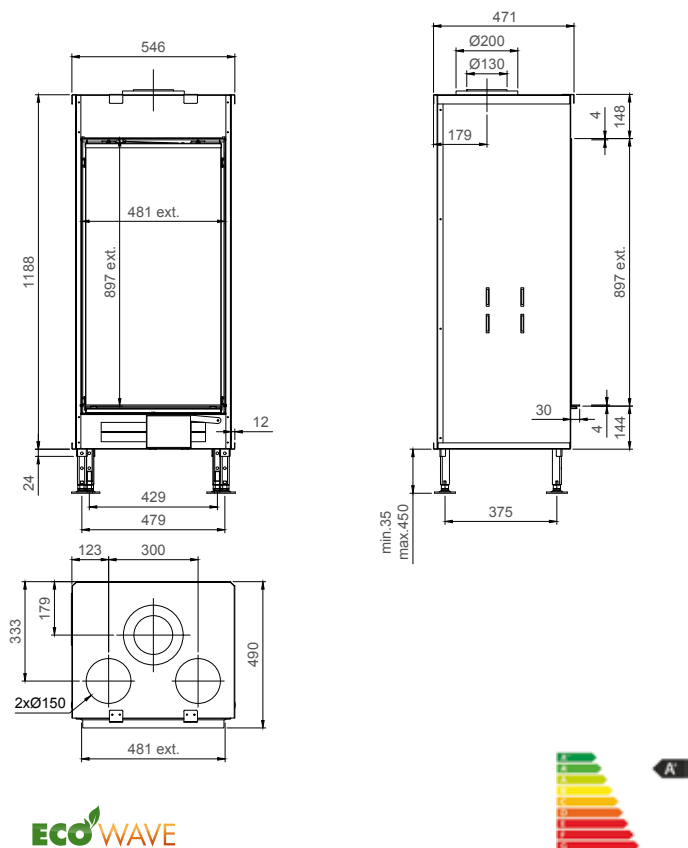

Luna 550 V Diamond

ECO WAVE

vermogen / puissance	*2 - 6,5 kW
rendement / rendement	87 %
gewicht / poids	120 kg
afwerkingsmaat / dimensions visibles	899 x 485 mm
rookkanaal / conduit	Ø 200/130 mm

of Ø150/100 zie handleiding / ou Ø150/100 voir manuel
* min. indien Eco-wave ingeschakeld / min. si l'Eco-wave est activé