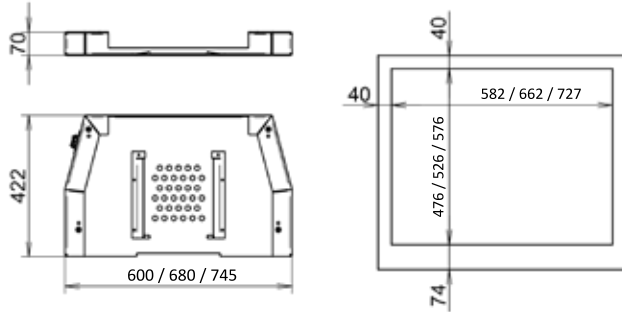

Underbox

Gasbatterij onder het toestel /
Batterie de gaz en desous de l'insert