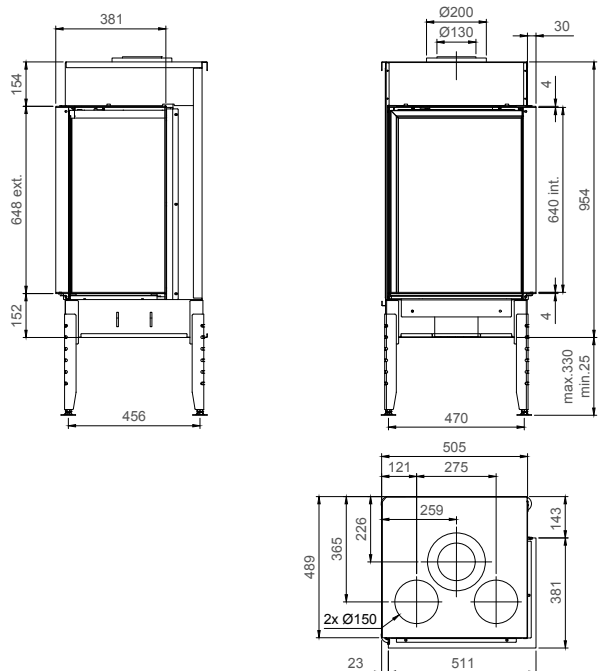

True Vision 550 CL/CR

ECO WAVE ECO SWITCH