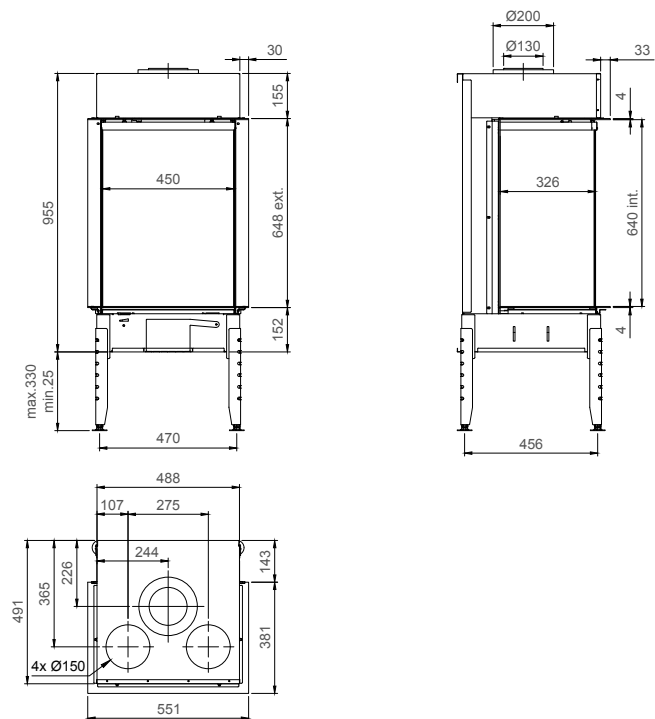

True Vision 550DC