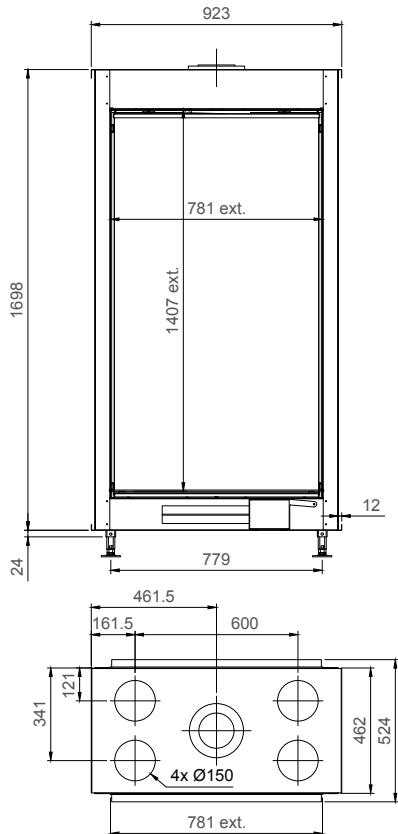

True Vision 850 DVL