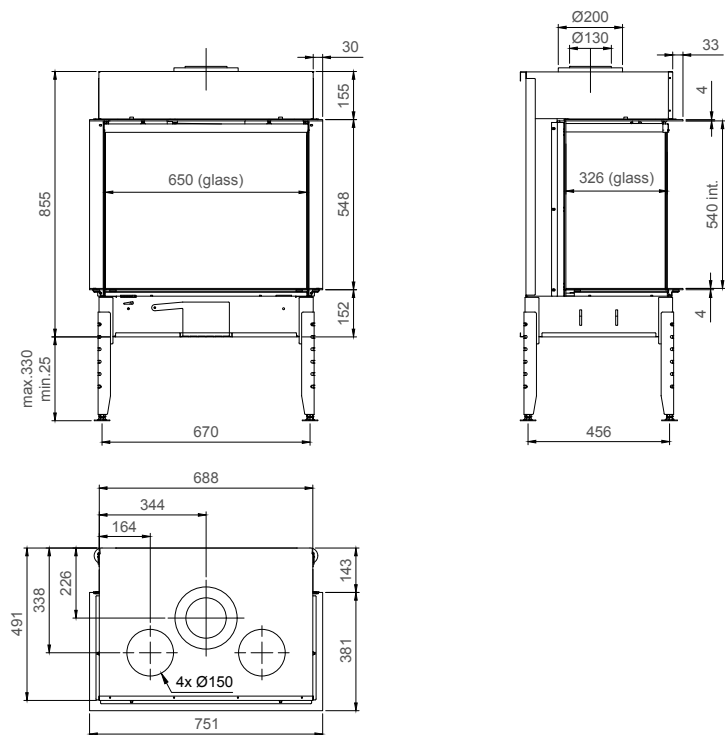

True Vision 650DC

ECO WAVE ECO SWITCH

vermogen / puissance	*2 - 8 kW
rendement / rendement	82 %
gewicht / poids	125 kg
rookkanaal / conduit	Ø 130/200 mm

* min. indien Eco-wave en Eco-switch ingeschakeld / min. si l'Eco-wave et Eco-switch sont activé