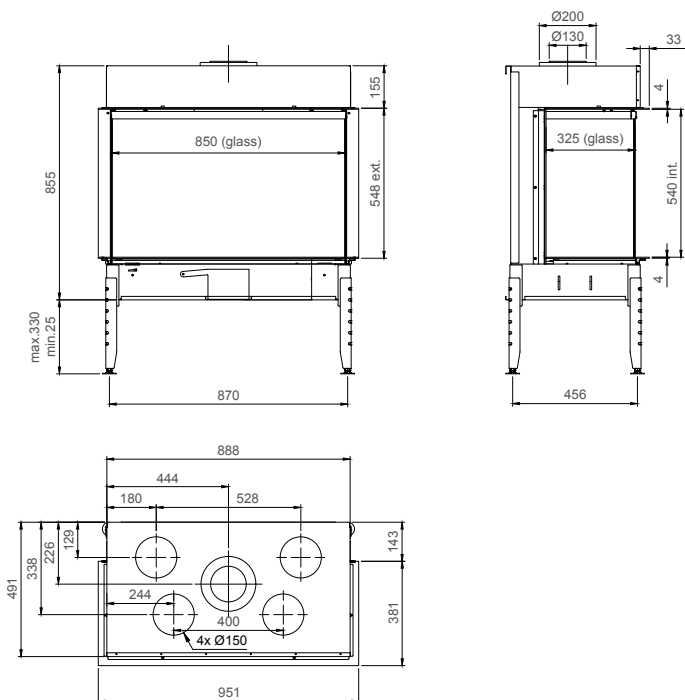

True Vision 850DC

True Vision 1050DC