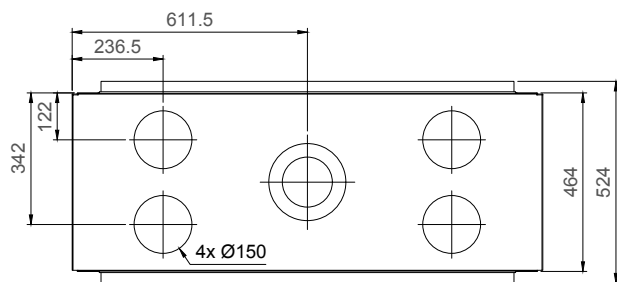

Luna 1150 DH Diamond

ECO WAVE

vermogen / puissance	*2 - 8,5 kW
rendement / rendement	85,4 %
gewicht / poids	130 kg
afwerkingsmaat / dimensions visibles	1085 x 408 mm
rookkanaal / conduit	Ø 200/130 mm

of Ø150/100 zie handleiding / ou Ø150/100 voir manuel
* min. indien Eco-wave ingeschakeld / min. si l'Eco-wave est activé