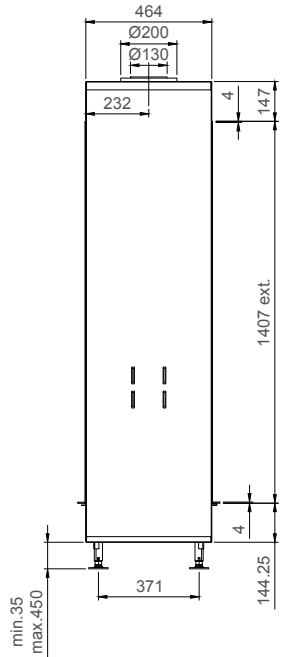

True Vision 850 DVL