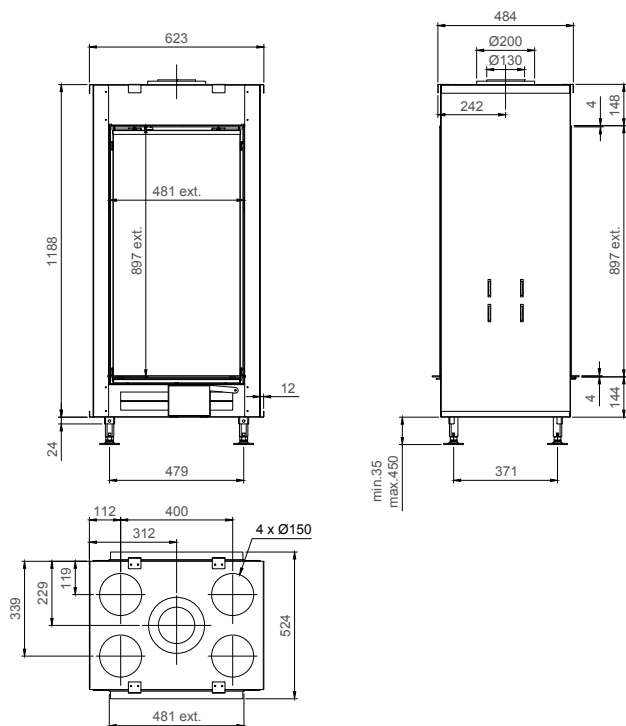

True Vision 550 DV

ECO WAVE ECO SWITCH

vermogen / puissance	* 2 - 7,5 kW
rendement / rendement	80 %
gewicht / poids	125 kg
rookkanaal / conduit	Ø 130/200 mm