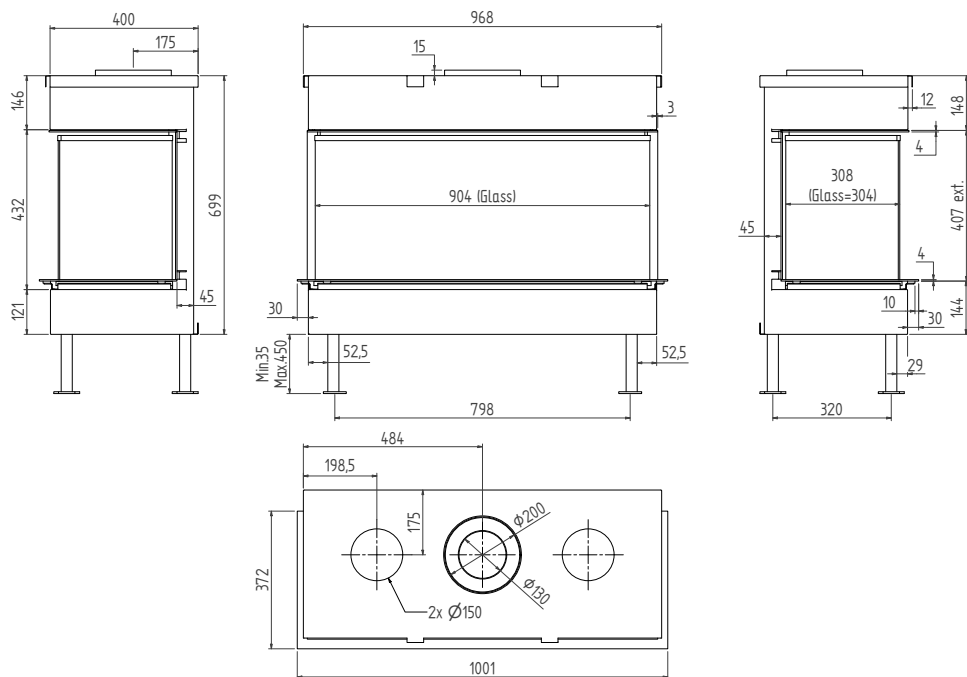

Luna 1000 DC Diamond

ECO WAVE

vermogen / puissance	*2 - 7 kW
rendement / rendement	85,2 %
gewicht / poids	110 kg
afwerkingsmaat / dimensions visibles	(908) x 408 mm
rookkanaal / conduit	Ø 200/130 mm

of Ø150/100 zie handleiding / ou Ø150/100 voir manuel
* min. indien Eco-wave ingeschakeld / min. si l'Eco-wave est activé