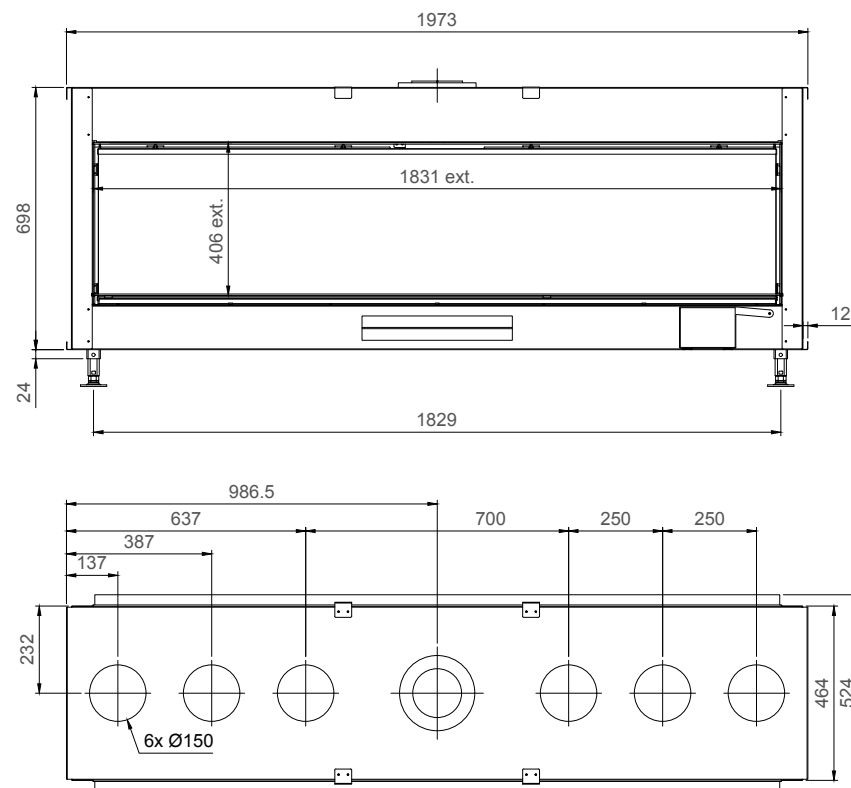

Luna 1600 DH Diamond

Luna 1900 DH Diamond

ECO WAVE ECO SWITCH

ECO WAVE ECO SWITCH

vermogen / puissance	*3 - 11,5 kW
rendement / rendement	85,1 %
gewicht / poids	170 kg
afwerkingsmaat / dimensions visibles	1535 x 408 mm
rookkanaal / conduit	Ø 200/130 mm

vermogen / puissance	*3,5 - 12 kW
rendement / rendement	85,1 %
gewicht / poids	190 kg
afwerkingsmaat / dimensions visibles	1835 x 408 mm
rookkanaal / conduit	Ø 200/130 mm

of Ø150/100 zie handleiding / ou Ø150/100 voir manuel

* min. indien Eco-wave en Eco-switch ingeschakeld / min. i l'Eco-wave et Eco-switch sont activé

of Ø150/100 zie handleiding / ou Ø150/100 voir manuel

* min. indien Eco-wave en Eco-switch ingeschakeld / min. i l'Eco-wave et Eco-switch sont activé