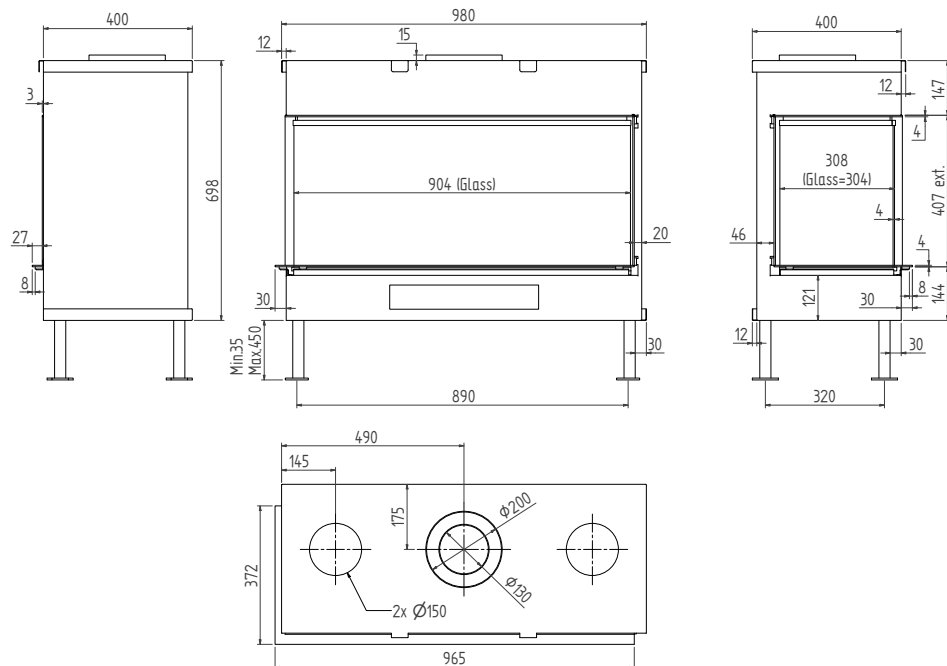

Luna 1000 CL/CR Diamond

Plan = CL

ECO WAVE

vermogen / puissance	*2 - 7 kW
rendement / rendement	86,6 %
gewicht / poids	120 kg
rookkanaal / conduit	Ø 200/130 mm

of Ø150/100 zie handleiding / ou Ø150/100 voir manuel
* min. indien Eco-wave ingeschakeld / min. si l'Eco-wave est activé