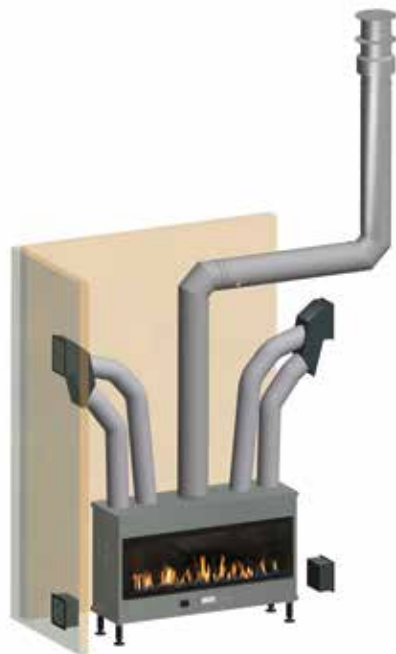

Dakdoorvoer met bocht
Raccordement toit avec
coude