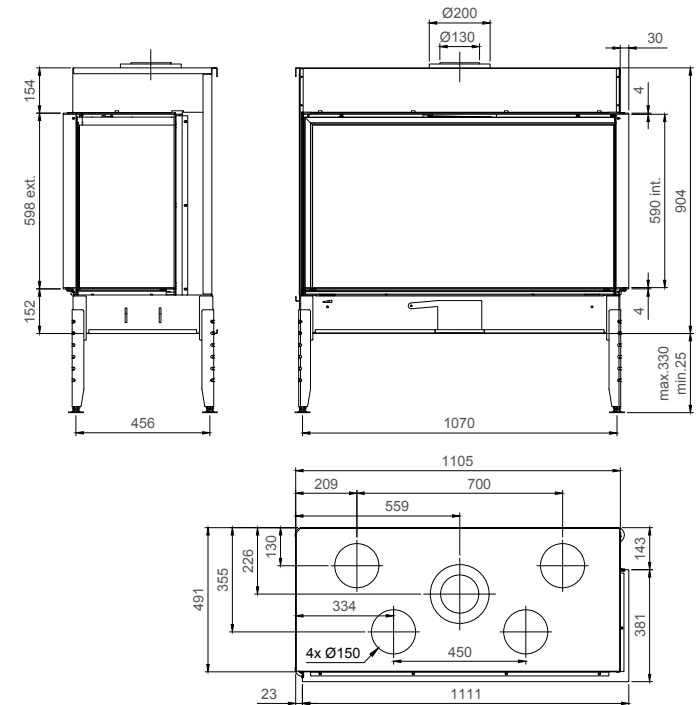

ECO WAVE ECO SWITCH

Plan = CR

vermogen / puissance	*4 - 13,5 kW
rendement / rendement	78 %
gewicht / poids	152 kg
rookkanaal / conduit	Ø 130/200 mm

* min. indien Eco-wave en Eco-switch ingeschakeld / min. si l'Eco-wave et Eco-switch sont activé