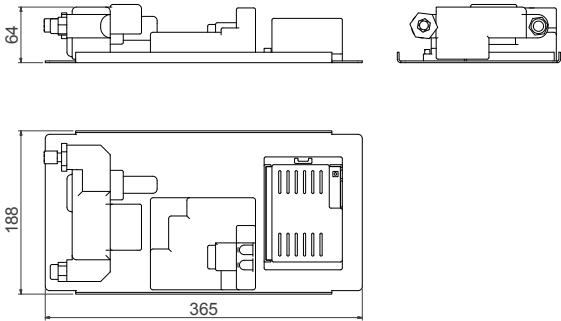

Nearbox

Externe gasbatterij / Batterie de gaz externe