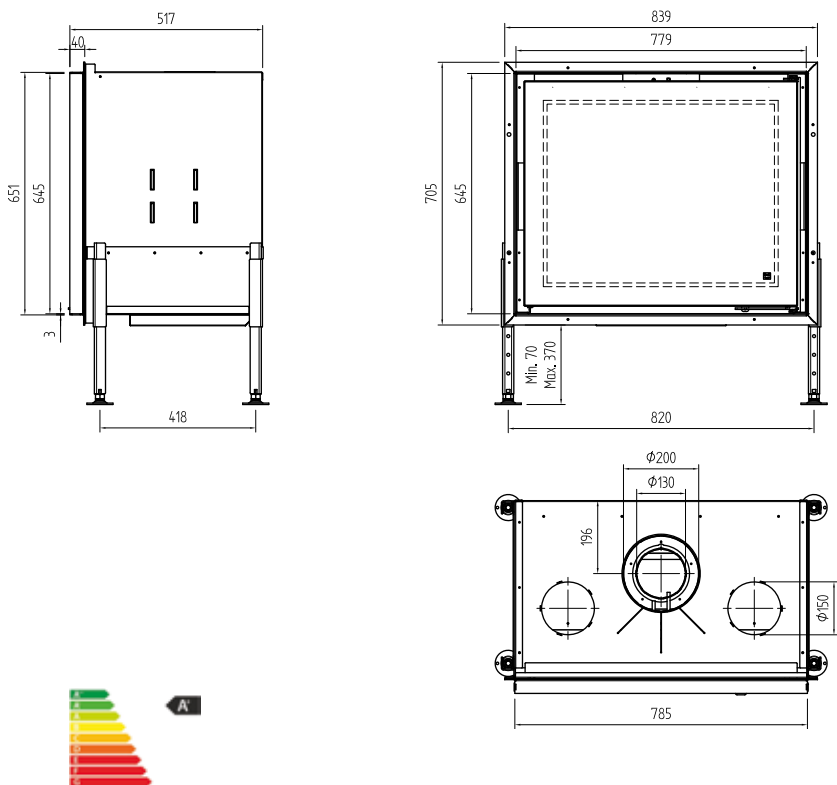

Venus True Vision 730