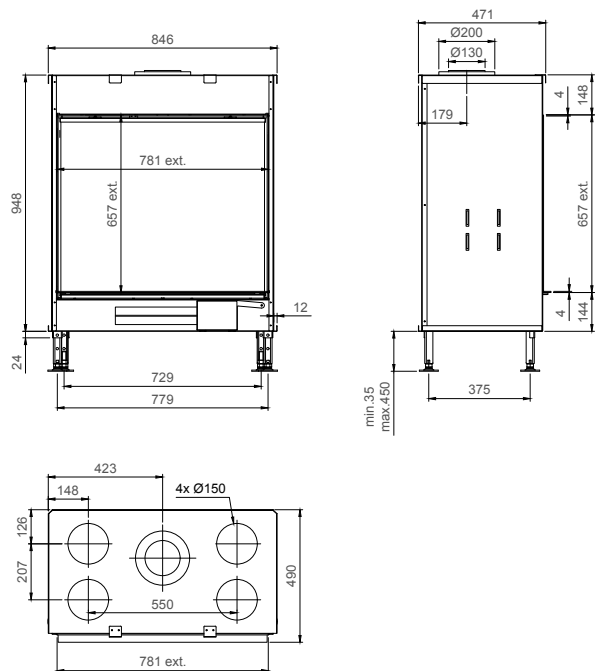

True Vision 850V