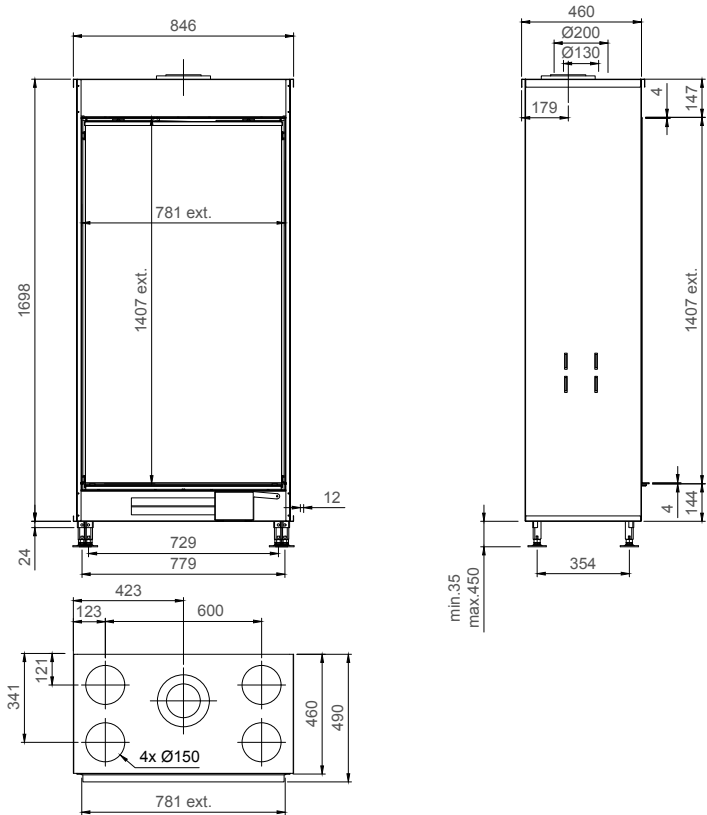

True Vision 850 VL

ECO WAVE ECO SWITCH

vermogen / puissance	*3 - 13 kW
rendement / rendement	80 %
gewicht / poids	210 kg
rookkanaal / conduit	Ø 130/200 mm

* min. indien Eco-wave en Eco-switch ingeschakeld / min. si l'Eco-wave et Eco-switch sont activé