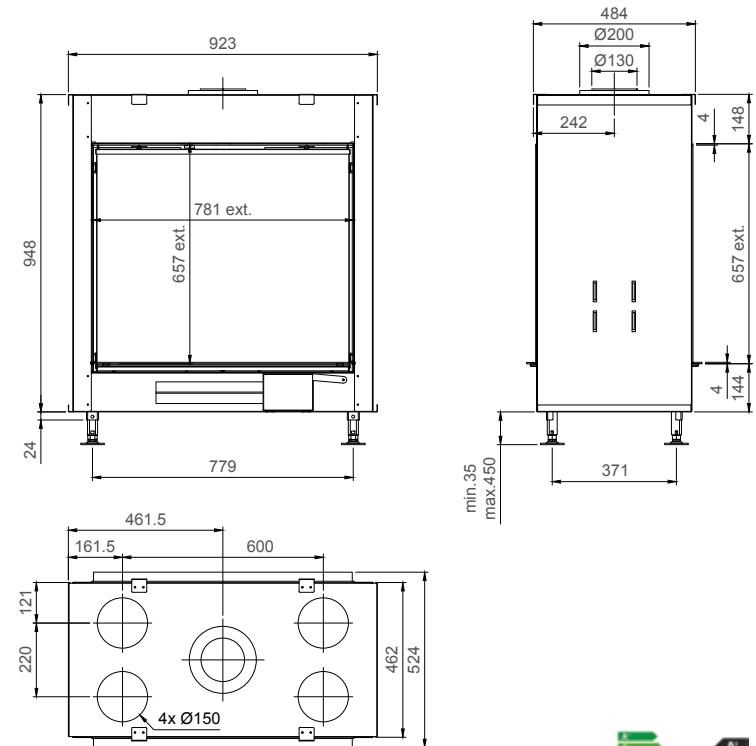

Luna 850 DV Diamond

ECO WAVE

vermogen / puissance	*3 - 9,5 kW
rendement / rendement	86,6 %
gewicht / poids	145 kg
afwerkingsmaat / dimensions visibles	659 x 785 mm
rookkanaal / conduit	Ø 200/130 mm

of Ø150/100 zie handleiding / ou Ø150/100 voir manuel
* min. indien Eco-wave ingeschakeld / min. si l'Eco-wave est activé