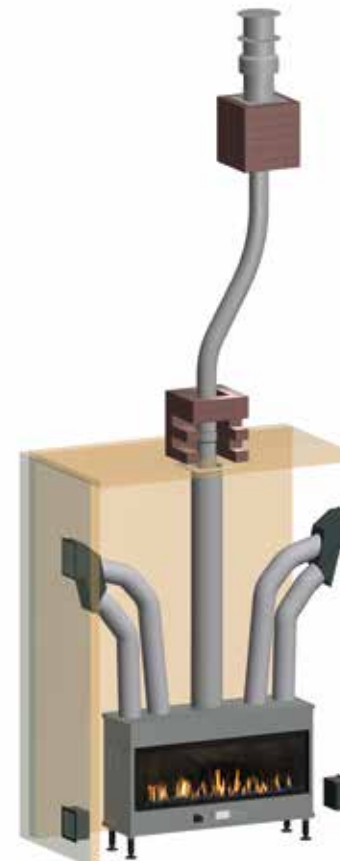

Aansluiting op bestaande
schouw / Raccordement
sur cheminée existante