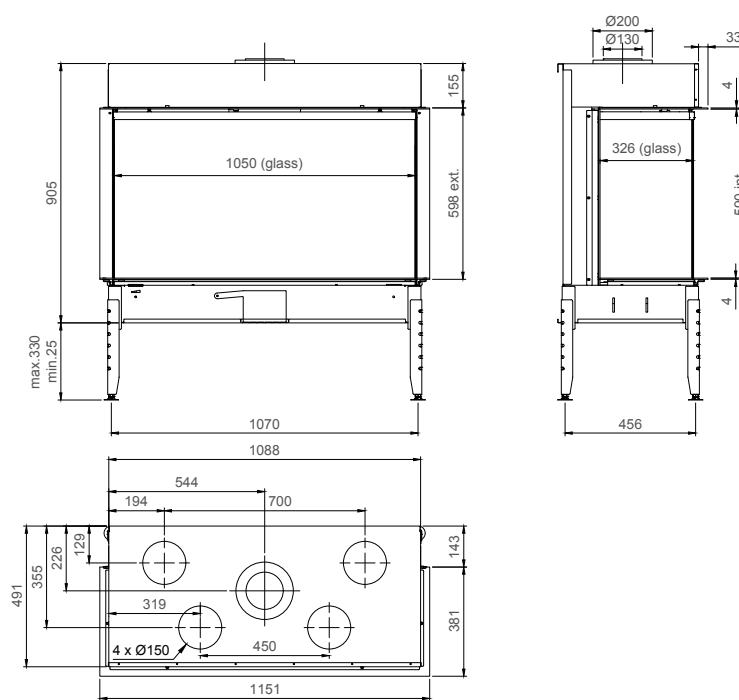

True Vision 850DC

True Vision 1050DC