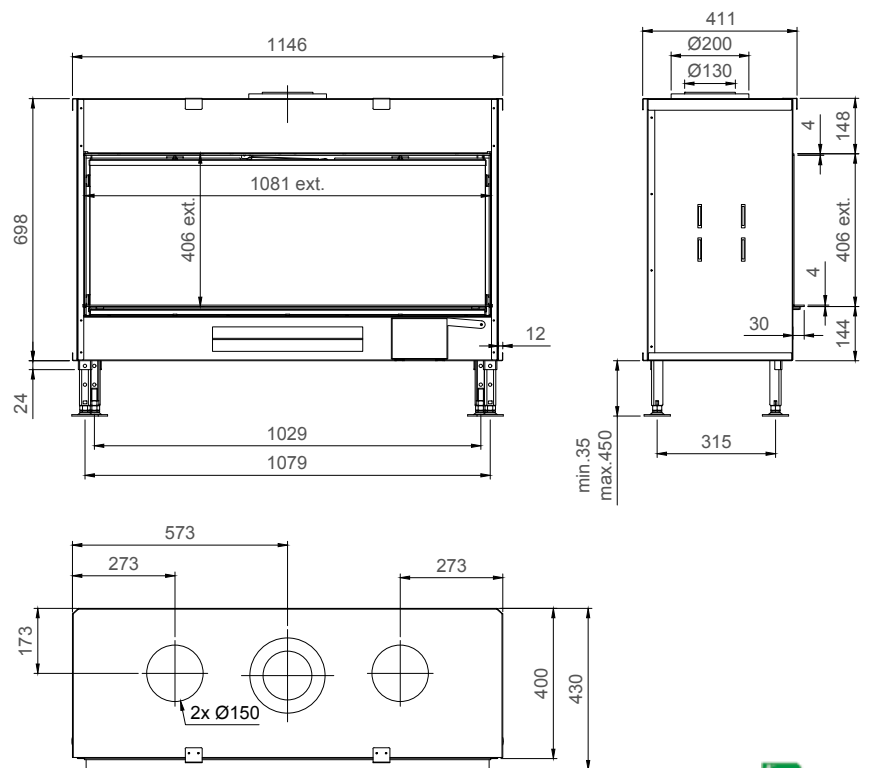

Luna 1150 H Diamond

ECO WAVE

vermogen / puissance	*2 - 8,5 kW
rendement / rendement	86,2 %
gewicht / poids	130 kg
afwerkingsmaat / dimensions visibles	1085 x 408 mm
rookkanaal / conduit	Ø 200/130 mm

of Ø150/100 zie handleiding / ou Ø150/100 voir manuel
* min. indien Eco-wave ingeschakeld / min. si l'Eco-wave est activé