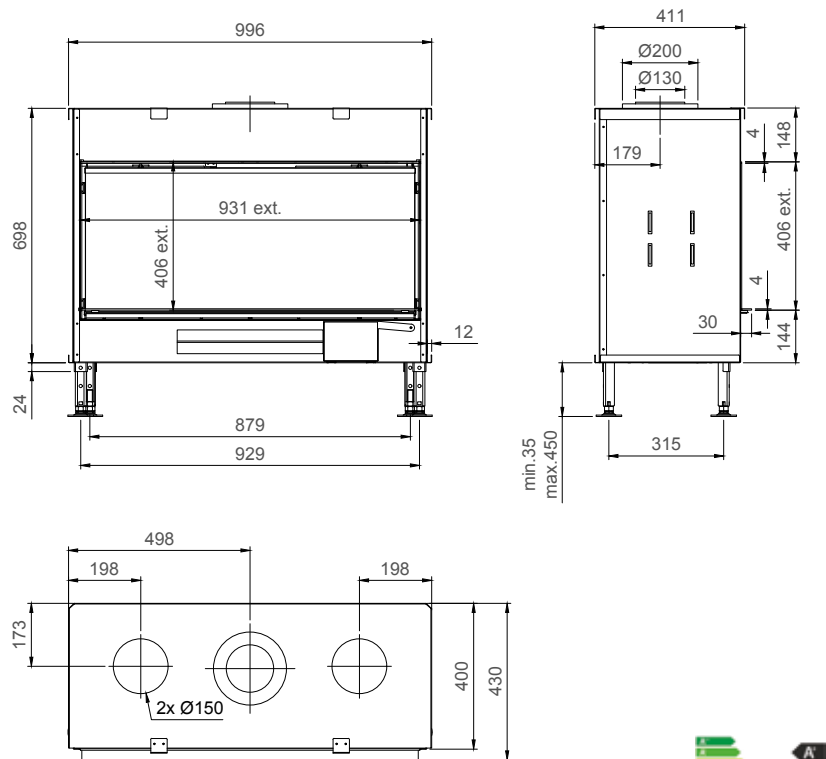

Luna 1000 H Diamond

ECO WAVE

vermogen / puissance	*2 - 7 kW
rendement / rendement	86,8 %
gewicht / poids	120 kg
afwerkingsmaat / dimensions visibles	935 x 408 mm
rookkanaal / conduit	Ø 200/130 mm

of Ø150/100 zie handleiding / ou Ø150/100 voir manuel
* min. indien Eco-wave ingeschakeld / min. si l'Eco-wave est activé