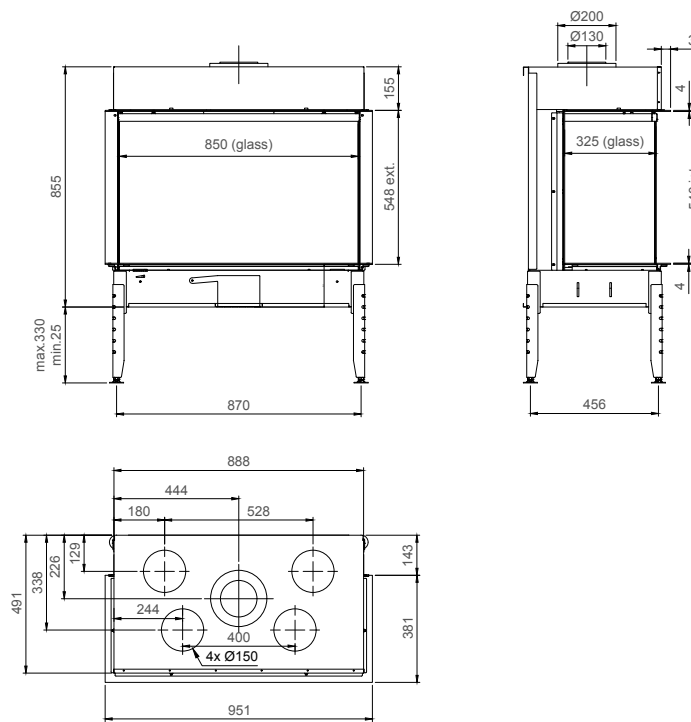

True Vision Open Fire Look 650 DC

True Vision Open Fire Look 850 DC