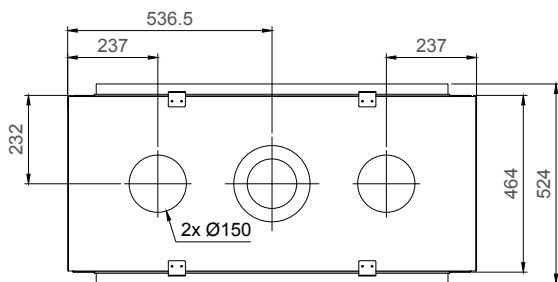

Luna 1000 DH Diamond

ECO WAVE

vermogen / puissance	*2 - 7 kW
rendement / rendement	86,6 %
gewicht / poids	120 kg
afwerkingsmaat / dimensions visibles	935 x 408 mm
rookkanaal / conduit	Ø 200/130 mm

of Ø150/100 zie handleiding / ou Ø150/100 voir manuel
* min. indien Eco-wave ingeschakeld / min. si l'Eco-wave est activé