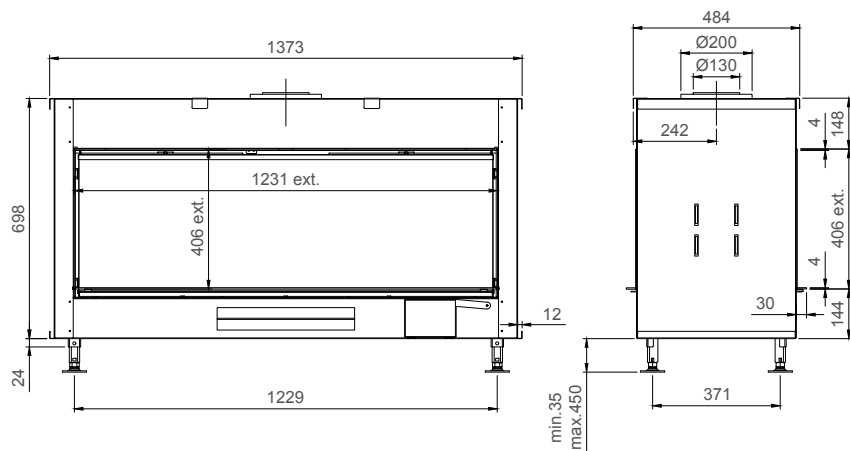

Luna 1300 DH Diamond

ECO WAVE **ECO SWITCH**
(in option / en option)

vermogen / puissance	*3 - 9,7 kW
rendement / rendement	86,5 %
gewicht / poids	140 kg
afwerkingsmaat / dimensions visibles	1235 x 408 mm
rookkanaal / conduit	Ø 200/130 mm

of Ø150/100 zie handleiding / ou Ø150/100 voir manuel

* min. indien Eco-wave en Eco-switch ingeschakeld / min. si l'Eco-wave et Eco-switch sont activé