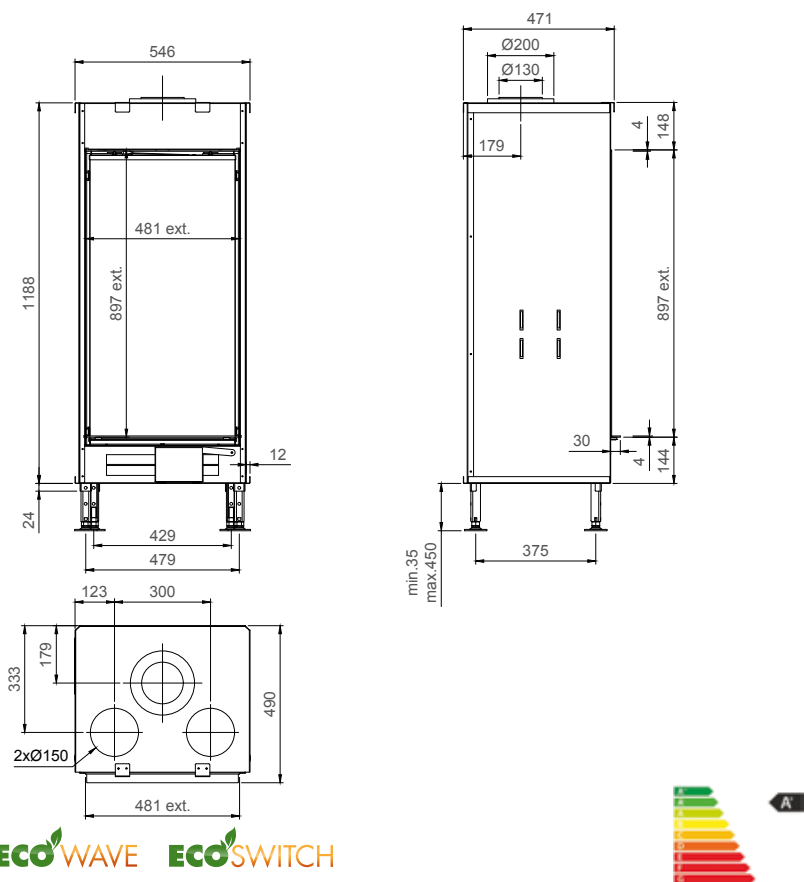

Rustica Medium		70-71
Rustica Large		70-71
Rustica XLarge		70-71

True Vision 550V

vermogen / puissance	*2 - 7,5 kW
rendement / rendement	82 %
gewicht / poids	120 kg
rookkanaal / conduit	$\varnothing 130/200$ mm