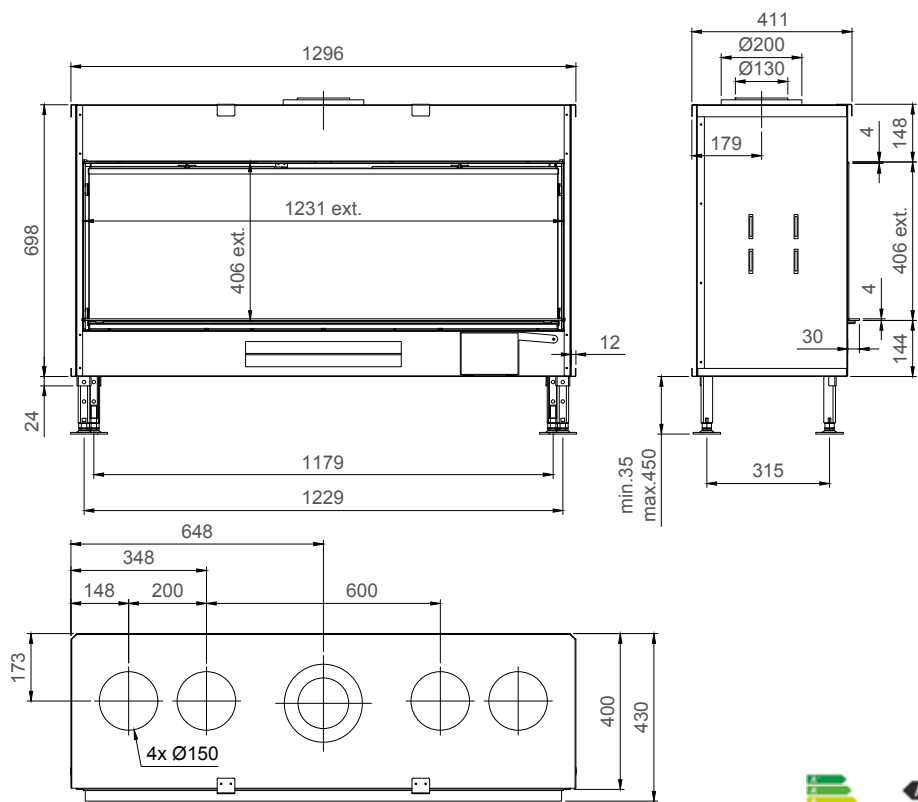

Luna 1300 H Diamond

ECO WAVE **ECO SWITCH**
(in optie / en option)

vermogen / puissance	*3 - 9,7 kW
rendement / rendement	87 %
gewicht / poids	140 kg
afwerkingsmaat / dimensions visibles	1235 x 408 mm
rookkanaal / conduit	Ø 200/130 mm

of Ø150/100 zie handleiding / ou Ø150/100 voir manuel
* min. indien Eco-wave en Eco-switch ingeschakeld / min. si l'Eco-wave et Eco-switch sont activé