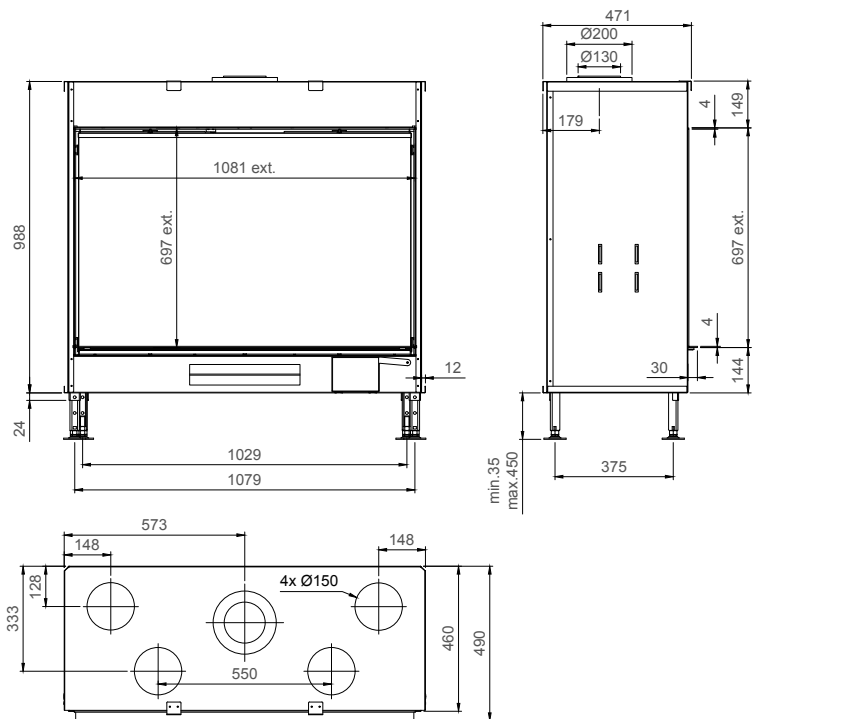

True Vision 1150V

ECO WAVE ECO SWITCH

vermogen / puissance	*3 - 11 kW
rendement / rendement	80 %
gewicht / poids	170 kg
rookkanaal / conduit	Ø 130/200 mm

* min. indien Eco-wave en Eco-switch ingeschakeld / min. si l'Eco-wave et Eco-switch sont activé