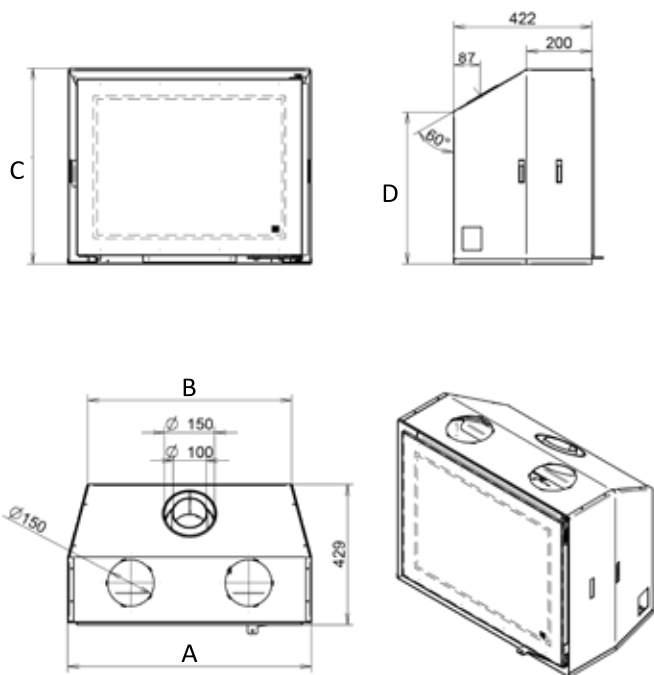

* versie met nearbox / version avec nearbox

	A	B	C	D
Interra 60	600	478	497,5	363
Interra 68	680	558	547,5	413
Interra 74	745	623	597,5	463

Versie met underbox - version avec underbox

	A	B	C	D
Interra 60	600	478	567,5	433
Interra 68	680	558	617,5	483
Interra 74	745	623	667,5	533