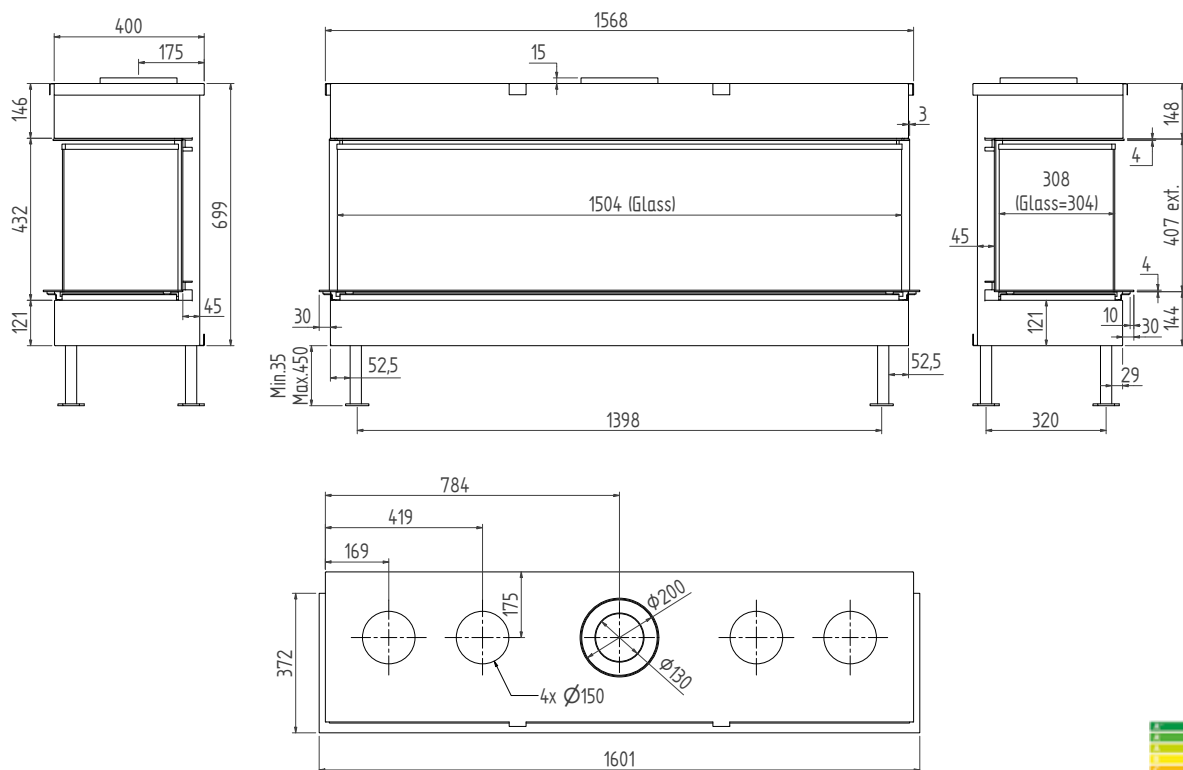

Luna 1600 DC Diamond

ECO WAVE ECO SWITCH

vermogen / puissance	*3 - 11 kW
rendement / rendement	85,7 %
gewicht / poids	150 kg
afwerkingsmaat / dimensions visibles	(1506) x 408 mm
rookkanaal / conduit	Ø 200/130 mm

of Ø150/100 zie handleiding / ou Ø150/100 voir manuel
* min. indien Eco-wave en Eco-switch ingeschakeld / min. si l'Eco-wave et Eco-switch sont activé