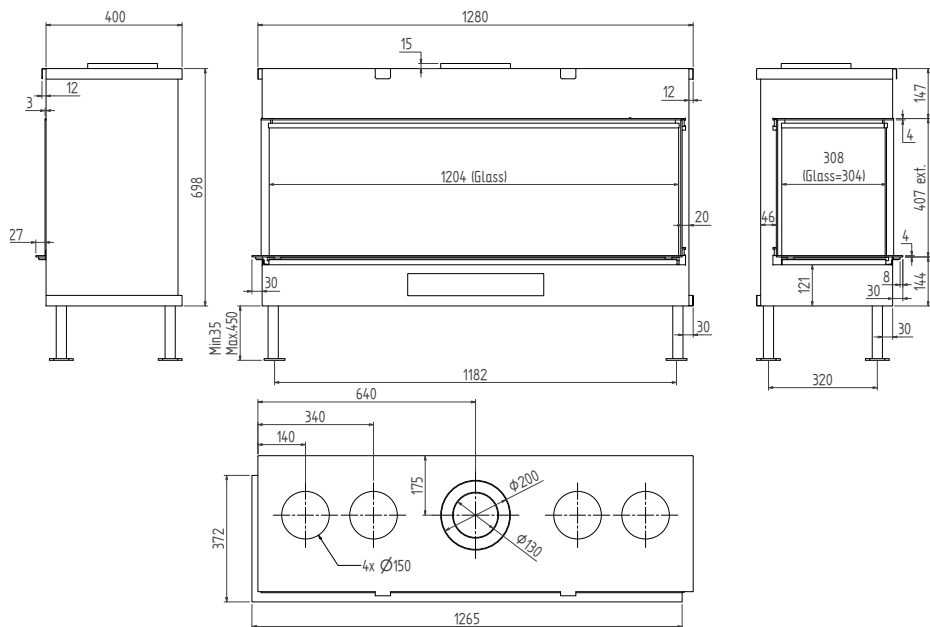

Luna 1300 CL/CR Diamond

Plan = CL

ECO WAVE **ECO SWITCH**
(in optie / en option)

vermogen / puissance	*3 - 9,5 kW
rendement / rendement	86,7 %
gewicht / poids	130 kg
rookkanaal / conduit	Ø 200/130 mm

of Ø150/100 zie handleiding / ou Ø150/100 voir manuel

* min. indien Eco-wave en Eco-switch ingeschakeld / min. si l'Eco-wave et Eco-switch sont activé