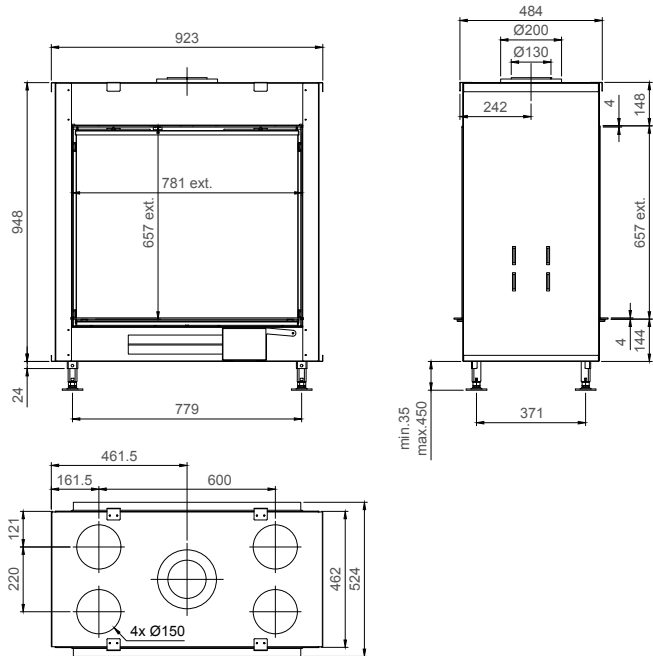

True Vision 850 DV