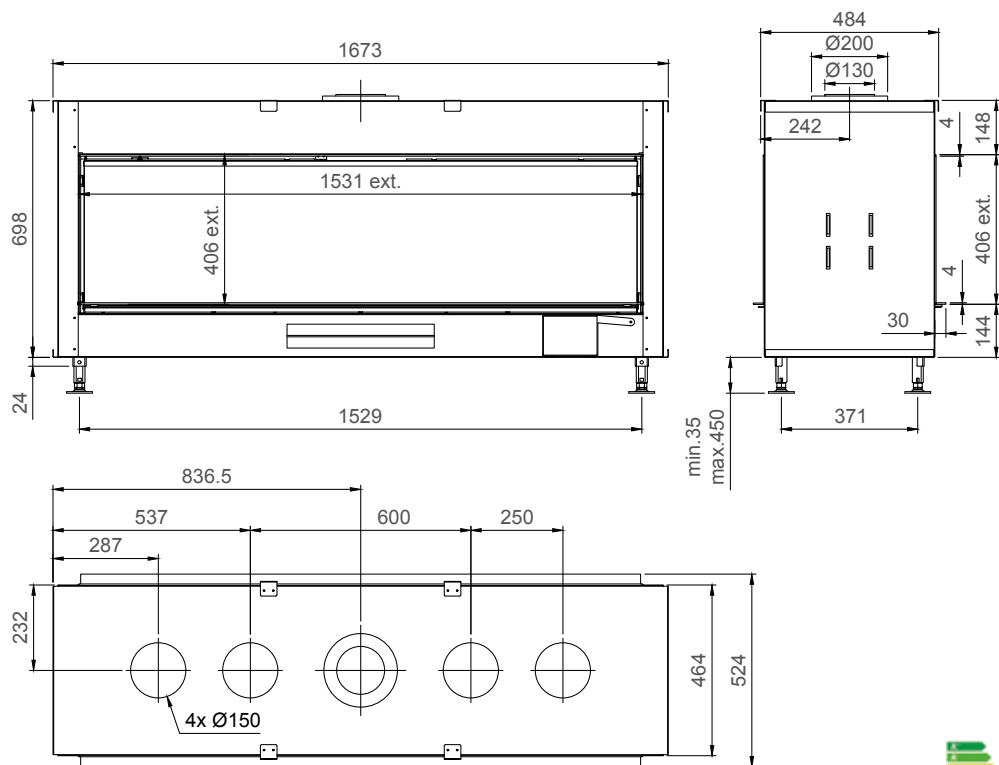

Luna 1600 DH Diamond

Luna 1900 DH Diamond

ECO WAVE ECO SWITCH

ECO WAVE ECO SWITCH

vermogen / puissance	*3 - 11,5 kW
rendement / rendement	85,1 %
gewicht / poids	170 kg
afwerkingsmaat / dimensions visibles	1535 x 408 mm
rookkanaal / conduit	Ø 200/130 mm

vermogen / puissance	*3,5 - 12 kW
rendement / rendement	85,1 %
gewicht / poids	190 kg
afwerkingsmaat / dimensions visibles	1835 x 408 mm
rookkanaal / conduit	Ø 200/130 mm

of Ø150/100 zie handleiding / ou Ø150/100 voir manuel

* min. indien Eco-wave en Eco-switch ingeschakeld / min. i l'Eco-wave et Eco-switch sont activé

of Ø150/100 zie handleiding / ou Ø150/100 voir manuel

* min. indien Eco-wave en Eco-switch ingeschakeld / min. i l'Eco-wave et Eco-switch sont activé