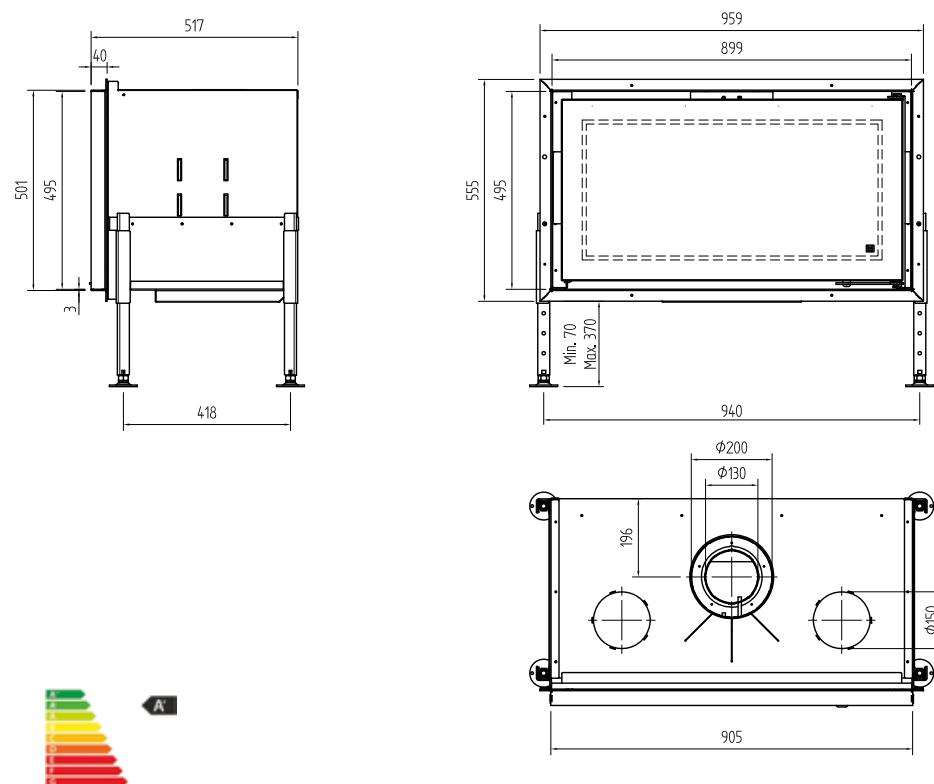

Venus True Vision 850

vermogen / puissance	*3 - 7 kW
rendement / rendement	87 %
gewicht / poids	120 kg
rookkanaal / conduit	Ø 130/200 mm

vermogen / puissance	*3 - 9 kW
rendement / rendement	86 %
gewicht / poids	140 kg
rookkanaal / conduit	Ø 130/200 mm