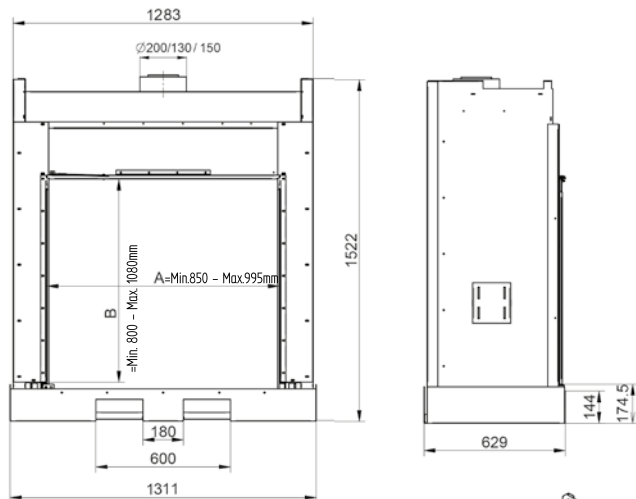

Rustica Medium

RUSTICA M

ECO WAVE ECO SWITCH